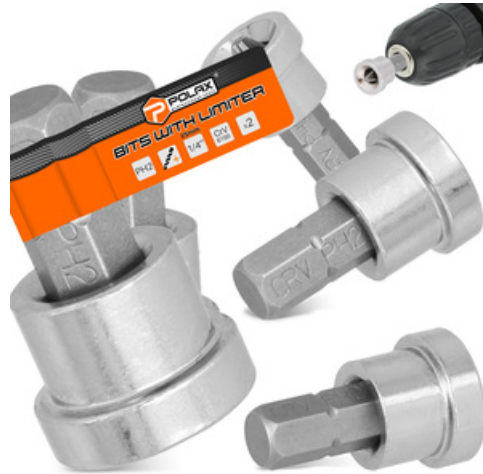

2x BIT WKREŃTARKI PH2 25 mm Końcówka Magnetyczna 1/4" OGRANICZNIKIEM Krótki

Primo-Dom

Dodatkowe właściwości

Uniwersalny uchwyt: Standardowy uchwyt 1/4" (6.35 mm) pasuje do większości wkrętarek i śrubokrętów magnetycznych

Dodatkowe funkcje

Ogranicznik głębokości- pozwala na precyzyjne ustawienie głębokości wkręcania, zapobiegając zbyt głębokiemu wkręceniu i uszkodzeniu materiału

Materiał wykonania

Stal chromowo-wanadowa

Powłoka

Antykorozyjna

Typ

PH2

Zastosowanie

Prace stolarskie, remontowe, budowlane, wykończeniowe

Rozmiar

1/4"

Długość

25 mm

Liczba sztuk

2 szt.