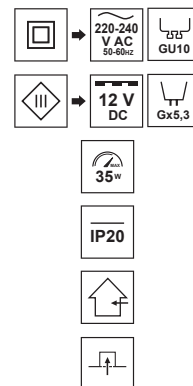

CRYSTAL Black Silver

EDO®

EDO777131