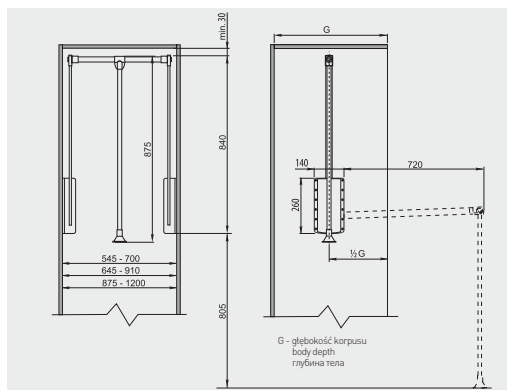

Pantograf z podnośnikiem olejowym
 Pull-down wardrobe rail – oil
 Пантограф с масляным подъемником

PG-ST83115-10A	875 – 1200	8	biały white белый	stal steel сталь
PG-ST6083-10A	645 – 910			
PG-ST4560-10A	545 – 700			
PG-ST83115-60	875 – 1200		antracyt anthracite антрацит	
PG-ST6083-60	645 – 910			
PG-ST4560-60	545 – 700			