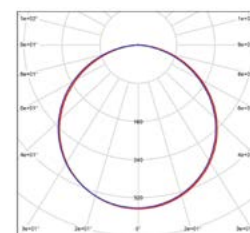

OPRAWY OGÓLNEGO ZASTOSOWANIA LED

DAISY VEGA ROUND NG

220-240V~
50/60Hz

-10+40°C

120°

NEUTRAL
WHITE

- OPRAWA DO ZABUDOWY LED SMD
- korpus oprawy: polipropylen (PP)
- klosz: PS NANO
- energooszczędna oprawa typu DOWNLIGHT
- 85% redukcji zużycia energii elektrycznej
- smukła konstrukcja umożliwiająca łatwy montaż w suficie

DAISY VEGA NG-R White 6W

DAISY VEGA NG-R White 12W

DAISY VEGA NG-R White 18W

DAISY VEGA NG-R White 24W

LED 6W
LED 12W
LED 18W
LED 24W

								T_c CCT	$\leftarrow a \rightarrow$ [mm]	$\leftarrow b \rightarrow$ [mm]	$\leftarrow c \rightarrow$ [mm]		
DAISY VEGA NG-R White 6W NW	GXDS280	8592660138466	biały	6	510	neutralna biela	4000K	119	95	25	58	1/100	
DAISY VEGA NG-R White 12W NW	GXDS281	8592660138473	biały	12	1320	neutralna biela	4000K	173	148	26	114	1/30	
DAISY VEGA NG-R White 18W NW	GXDS282	8592660138480	biały	18	2070	neutralna biela	4000K	218	192	27	187	1/30	
DAISY VEGA NG-R White 24W NW	GXDS283	8592660138497	biały	24	2500	neutralna biela	4000K	295	277	28	352	1/20	