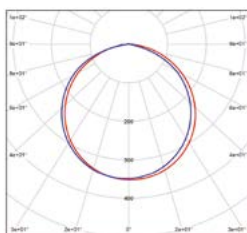

OPRAWY OGÓLNEGO ZASTOSOWANIA LED

DAISY VEGA ROUND NG

220-240V~
50/60Hz

-10+40°C

120°

NEUTRAL
WHITE

- OPRAWA DO ZABUDOWY LED SMD
- korpus oprawy: polipropylen (PP)
- klosz: PS NANO
- energooszczędna oprawa typu DOWNLIGHT
- 85% redukcji zużycia energii elektrycznej
- smukła konstrukcja umożliwiająca łatwy montaż w suficie

DAISY VEGA NG-R White 6W

DAISY VEGA NG-R White 12W

DAISY VEGA NG-R White 18W

DAISY VEGA NG-R White 24W

LED 6W
LED 12W
LED 18W
LED 24W

								T_c CCT	$\leftarrow a \rightarrow$ [mm]	$\leftarrow b \rightarrow$ [mm]	$\leftarrow c \rightarrow$ [mm]		
DAISY VEGA NG-R White 6W NW	GXDS280	8592660138466	biały	6	510	neutralna biela	4000K	119	95	25	58	1/100	
DAISY VEGA NG-R White 12W NW	GXDS281	8592660138473	biały	12	1320	neutralna biela	4000K	173	148	26	114	1/30	
DAISY VEGA NG-R White 18W NW	GXDS282	8592660138480	biały	18	2070	neutralna biela	4000K	218	192	27	187	1/30	
DAISY VEGA NG-R White 24W NW	GXDS283	8592660138497	biały	24	2500	neutralna biela	4000K	295	277	28	352	1/20	