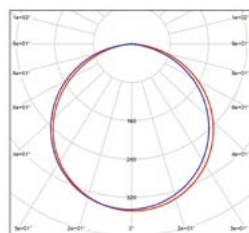

OPRAWY OGÓLNEGO ZASTOSOWANIA LED

DAISY VEGA ROUND NG

220-240V~
50/60Hz

-10+40°C

120°

NEUTRAL
WHITE

- OPRAWA DO ZABUDOWY LED SMD
- korpus oprawy: polipropylen (PP)
- klosz: PS NANO
- energooszczędna oprawa typu DOWNLIGHT
- 85% redukcji zużycia energii elektrycznej
- smukła konstrukcja umożliwiająca łatwy montaż w suficie

DAISY VEGA NG-R White 6W

DAISY VEGA NG-R White 12W

DAISY VEGA NG-R White 18W

DAISY VEGA NG-R White 24W

LED 6W
LED 12W
LED 18W
LED 24W

								T_c CCT	$\leftarrow a \rightarrow$ [mm]	$\leftarrow b \rightarrow$ [mm]	$\leftarrow c \rightarrow$ [mm]		
DAISY VEGA NG-R White 6W NW	GXDS280	8592660138466	biały	6	510	neutralna biela	4000K	119	95	25	58	1/100	
DAISY VEGA NG-R White 12W NW	GXDS281	8592660138473	biały	12	1320	neutralna biela	4000K	173	148	26	114	1/30	
DAISY VEGA NG-R White 18W NW	GXDS282	8592660138480	biały	18	2070	neutralna biela	4000K	218	192	27	187	1/30	
DAISY VEGA NG-R White 24W NW	GXDS283	8592660138497	biały	24	2500	neutralna biela	4000K	295	277	28	352	1/20	