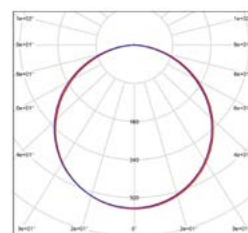

OPRAWY OGÓLNEGO ZASTOSOWANIA LED

DAISY VEGA ROUND NG

220-240V~
50/60Hz

-10+40°C

120°

NEUTRAL
WHITE

- OPRAWA DO ZABUDOWY LED SMD
- korpus oprawy: polipropylen (PP)
- klosz: PS NANO
- energooszczędna oprawa typu DOWNLIGHT
- 85% redukcji zużycia energii elektrycznej
- smukła konstrukcja umożliwiająca łatwy montaż w suficie

DAISY VEGA NG-R White 6W

DAISY VEGA NG-R White 12W

DAISY VEGA NG-R White 18W

DAISY VEGA NG-R White 24W

LED 6W
LED 12W
LED 18W
LED 24W

								T_c CCT	$\leftarrow a \rightarrow$ [mm]	$\leftarrow b \rightarrow$ [mm]	$\leftarrow c \rightarrow$ [mm]		
DAISY VEGA NG-R White 6W NW	GXDS280	8592660138466	biały	6	510	neutralna biela	4000K	119	95	25	58	1/100	
DAISY VEGA NG-R White 12W NW	GXDS281	8592660138473	biały	12	1320	neutralna biela	4000K	173	148	26	114	1/30	
DAISY VEGA NG-R White 18W NW	GXDS282	8592660138480	biały	18	2070	neutralna biela	4000K	218	192	27	187	1/30	
DAISY VEGA NG-R White 24W NW	GXDS283	8592660138497	biały	24	2500	neutralna biela	4000K	295	277	28	352	1/20	