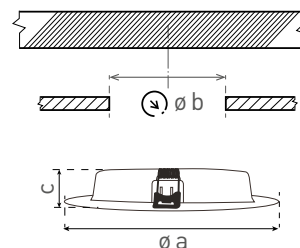

OPRAWY OGÓLNEGO ZASTOSOWANIA LED

DAISY VEGA ROUND NG

220-240V~
50/60Hz

-10+40°C

120°

NEUTRAL
WHITE

- OPRAWA DO ZABUDOWY LED SMD
- korpus oprawy: polipropylen (PP)
- klosz: PS NANO
- energooszczędna oprawa typu DOWNLIGHT
- 85% redukcji zużycia energii elektrycznej
- smukła konstrukcja umożliwiająca łatwy montaż w suficie