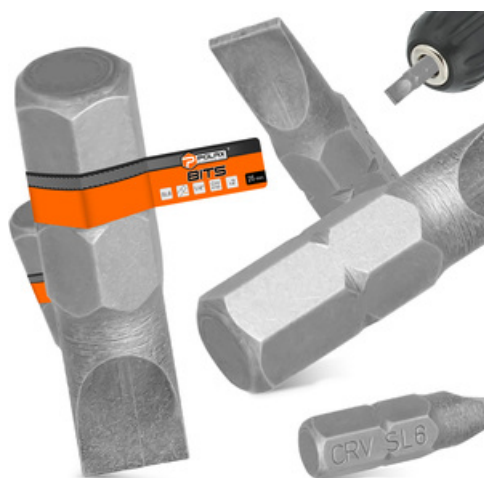

2x BIT WKREŃTARKI SL6 25 mm Końcówka Magnetyczna 1/4 Płaski Grot SOLIDNY

Primo-Dom

Rozmiar

1/4"

Zastosowanie

**Prace stolarskie, remontowe, budowlane,
wykończeniowe**

Materiał wykonania

Stal chromowo-wanadowa

Dodatkowe właściwości

Magnetyczna końcówka

Liczba sztuk

2 szt.

Długość

25 mm

Typ

SL6