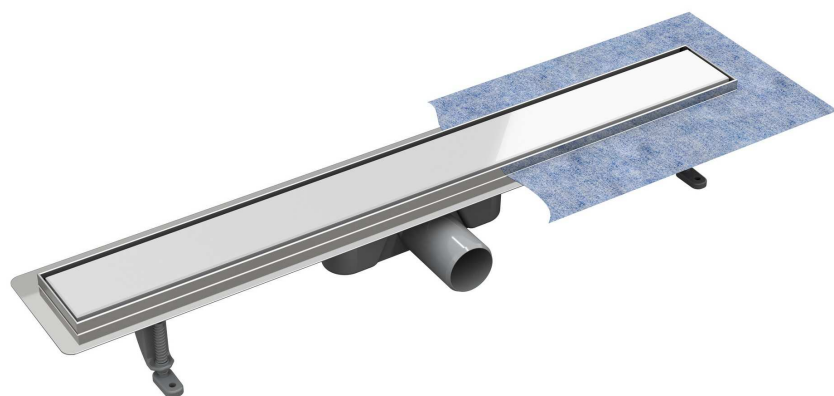

GWARANCJA
25
LAT

	Długość / Length	Index	Zestaw / Set
<input type="checkbox"/>	50 cm	RSB50set	Odływ z rusztem SZKŁO BIAŁE 50 cm / Drain with GLASS WHITE 50 cm
<input type="checkbox"/>	60 cm	RSB60set	Odływ z rusztem SZKŁO BIAŁE 60 cm / Drain with GLASS WHITE 60 cm
<input type="checkbox"/>	70 cm	RSB70set	Odływ z rusztem SZKŁO BIAŁE 70 cm / Drain with GLASS WHITE 70 cm
<input type="checkbox"/>	80 cm	RSB80set	Odływ z rusztem SZKŁO BIAŁE 80 cm / Drain with GLASS WHITE 80 cm
<input type="checkbox"/>	90 cm	RSB90set	Odływ z rusztem SZKŁO BIAŁE 90 cm / Drain with GLASS WHITE 90 cm
<input type="checkbox"/>	100 cm	RSB100set	Odływ z rusztem SZKŁO BIAŁE 100 cm / Drain with GLASS WHITE 100 cm

Projektant:
Designer:
Inwestor:
Investor:

vogi.

Zestaw gotowy do montażu zawiera / set include:

- Rynienkę ze stali nierdzewnej 1.4301 / Stainless steel drian 1.4301
- Syfon ABS / Siphon ABS
- Ruszt SZKŁO BIAŁE / GLASS WHITE grate
- Regulowane nóżki montażowe / Adjustable installation legs
- Mankiet uszczelniający / Waterproof membrane
- Instrukcję montażu / Installation manual

Odływ liniowy SZKŁO BIAŁE
Shower drain GLASS WHITE

Materiał: Material:	1.4301	Skala: Scale:	1:5
Gwarancja: Warranty:	25 lat / year	Format: Size:	A4