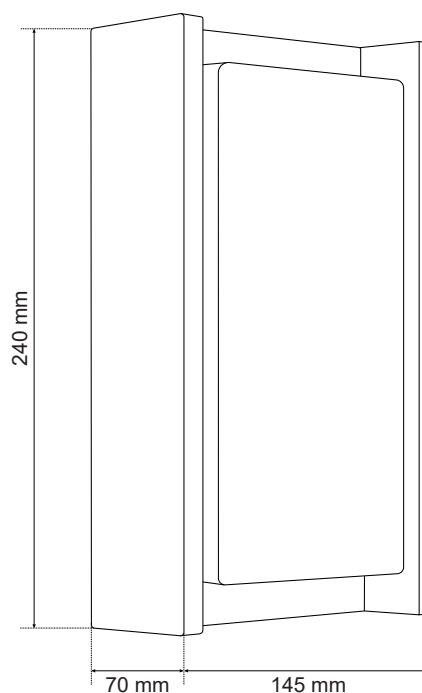

DANE OGÓLNE	EDO777364
Zastosowanie:	na zewnątrz
Rodzaj montażu:	natynkowy
Miejsce montażu:	ściana
Rodzaj przyłączenia:	kostka śrubowa
Kolor:	czarny, biały
Rodzaj wykończenia:	piaskowany, matowy
Materiał obudowy:	aluminium
Materiał przesłony:	PCV
Wymiary:	
-wysokość klosza [mm]:	200mm
-szerokość klosza [mm]:	105mm
-głębokość klosza [mm]:	40mm
-wysokość całkowita [mm]:	240mm
-szerokość całkowita [mm]:	145mm
-głębokość całkowita [mm]:	70mm
-przyścianka [mm]:	240x145x70mm
Regulowany:	nie
Klosz:	matowy
Gniazdo w komplecie:	tak
Typ gniazda:	E27
Liczba gniazd:	1
Źródło światła w komplecie:	nie
DANE TECHNICZNE	
Moc maksymalna [W]:	40W
Napięcie znamionowe [V]:	220-240 V AC
Częstotliwość znamionowa [Hz]:	50-60 Hz
IP:	IP44
Klasa ochronności:	I
Zawartość rtęci:	nie
Warunki otoczenia [°C]:	-30...50°C
Minimalna odległość od oświetlanego obiektu [m]:	0,5m
DANE LOGISTYCZNE	
Opakowanie zbiorcze [szt.]:	10szt.
Waga [g]:	920g
Waga z opakowaniem [g]:	1008g