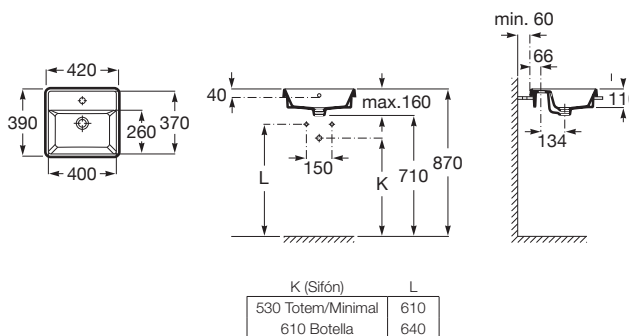

GAP

SQUARE - Umywalka blatowa prostokątna, z otworem na baterię, z przelewem

WYMIARY

Szerokość 420 mm  
 Głębokość 390 mm  
 Wysokość 40 mm

KOLORY I WYKOŃCZENIA

00 Białe

RYSUNKI TECHNICZNE

INFORMACJE O PRODUKCIE

Długość niecki (mm): 400

Kształt: Prostokątna

Materiał: Ceramika sanitarna

Pojemność umywalki (l): 4,8

Położenie niecki: Na środku

Położenie otworu na baterię: 1 Otwór na środku

Sposób montażu: Wpuszczana w blat

Szerokość niecki (mm): 260

Wysokość niecki (mm): 110

Zintegrowana półka

PASUJE DO

Ozdobny syfon  
umywalkowy

506403110

Korek uniwersalny click-  
clack do umywalk z  
pokrywą chrom

505401000