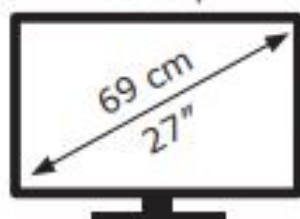

# ENERG

ASUS

PA27UCX-K

**36** kWh/1000h

ABCDEF**G**

**43** kWh/1000h

3840 px

2160 px