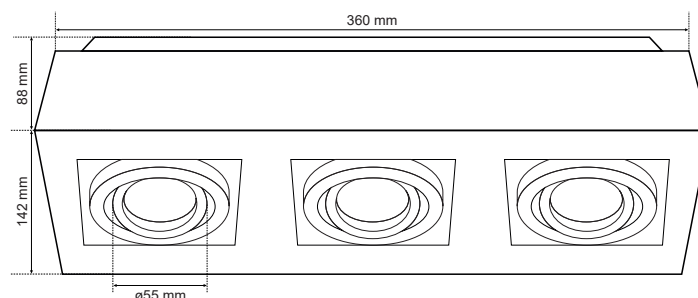

OSMIN 3 Black Silver

EDO®

EDO777426

Oprawa oświetleniowa OSMIN 3 Black Silver

Punktowa lampa natynkowa OSMIN to oprawa sufitowa typu downlight co znaczy, że zapewnia kierunkowe oświetlenie skierowane w dół, a dzięki 45/65 stopniowej regulacji pozwala doświetlić wybrane miejsce i stworzyć fascynujący klimat. Jest to fuzja minimalizmu z nowoczesnością. Występuje w kombinacji pojedynczej, podwójnej i potrójnej, w kolorze czarno-srebrnym i biało-czarnym.

DANE OGÓLNE	EDO777426
Zastosowanie:	wewnątrz
Rodzaj montażu:	natynkowy
Miejsce montażu:	sufit
Rodzaj przyłączenia:	kostka śrubowa
Kolor:	czarny, pierścień-srebrny
Rodzaj wykończenia:	piaskowany
Materiał:	aluminium
Wymiary:	
-szerokość [mm]:	142mm
-długość [mm]:	360mm
-średnica pierścienia [mm]:	ø55mm, ø70mm
-wysokość [mm]:	88mm
-odległość śrub montażowych [mm]:	205/237/270mm
Regulowany:	tak
Przesłona:	-
Gniazdo w komplecie:	tak
Typ gniazda:	GU10
Liczba gniazd:	3
Źródło światła w komplecie:	nie
DANE TECHNICZNE	
Moc maksymalna [W]:	3x35W
Napięcie znamionowe [V]:	220-240 V AC
Częstotliwość znamionowa [Hz]:	50-60 Hz
IP:	IP20
Klasa ochronności:	I
Zawartość rtęci:	nie
Warunki otoczenia [°C]:	-20...50°C
Minimalna odległość od oświetlanego obiektu [m]:	0,5m
DANE LOGISTYCZNE	
Opakowanie zbiorcze [szt.]:	10szt.
Waga [g]:	1428g
Waga z opakowaniem [g]:	1552g