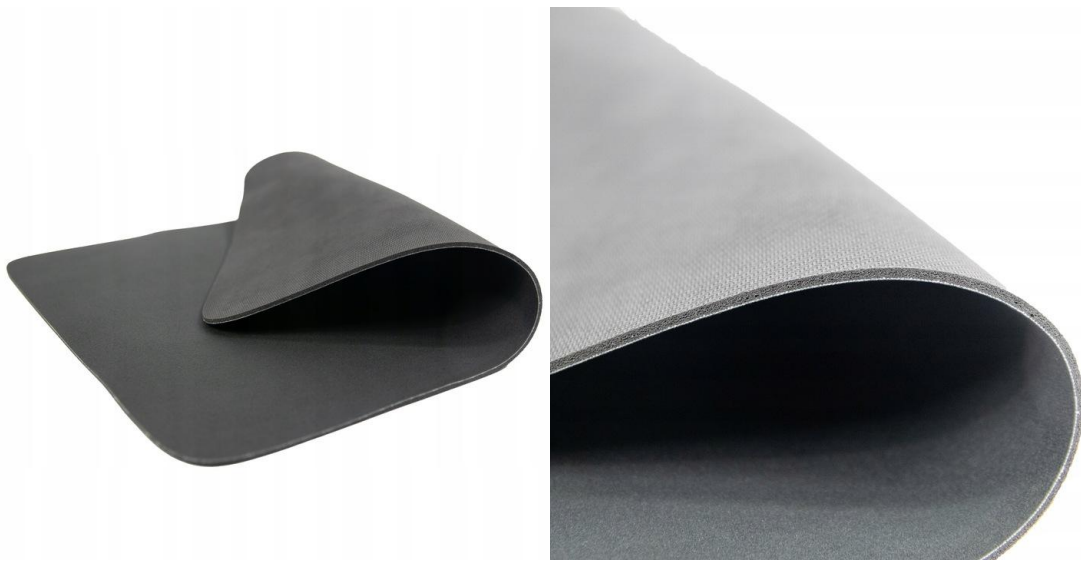

Karta Produktu

Mata szybkoschnąca pod ekspres

Cechy	Wodochłonność, hydrofobowość, elastyczność
Wymiary	40 cm x 30 cm x 0,3 cm
Kolor	Szary (wierzch), Czarny (spód)
Materiał	Tkaniny techniczne, tworzywo sztuczne
Marka	Aura Alis
Importer	Jakub Ratajczyk Konopaty 32a 09-304 Lubowidz