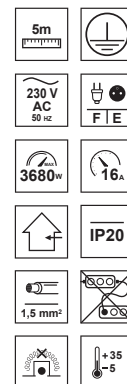

LOGAN White 3-WAY 5m

EDO®

EDO777553

Przedłużacz LOGAN White 3-WAY 5m

Biały przedłużacz firmy EDO to produkt przeznaczony do stosowania w gospodarstwie domowym. Przedłużacz pozwala na podłączenie urządzenia, które są oddalone od gniazda elektrycznego. Produkt jest wyposażony w przewód zasilający o długości 5m oraz posiada trzy gniazda typu E - z bolcem oraz z ochroną Child Protection oraz uziemieniem zapewniając bezpieczeństwo. Przedłużacz nie powinien być użytkowany w pomieszczeniach, w których występują zanieczyszczenia i wilgoć.

DANE OGÓLNE	EDO777553
Zastosowanie:	wewnątrz
Kolor:	biały
Typ gniazda:	E (z bolcem)
Liczba gniazd:	3
Wyłącznik:	Nie
Ochrona Child Protection:	Tak
Rodzaj wtyczki:	F (Schuko)
Materiał wtyczki:	PVC
Długość przewodu [m]:	5m
Przekrój przewodu [mm²]:	1,5mm²
Rodzaj przewodu:	H05VV-F
Uziemienie:	Tak
Materiał izolacji:	Tworzywo sztuczne PP
Klasa odporności ogniowej izolacji:	V-0
Materiał obudowy:	Tworzywo sztuczne PP
DANE TECHNICZNE	
Napięcie znamionowe [V]:	230V
Natężenie znamionowe [A]:	16 A
Moc maksymalna [W]:	3680W
Częstotliwość [Hz]:	50Hz
IP:	IP20
Klasa ochronności:	I
Warunki otoczenia [°C]:	-5...35°C
Wymiary obudowy [mm]:	150x54x40mm
DANE LOGISTYCZNE	
Waga [g]:	630g
Opakowanie zbiorcze [szt.]:	30szt.