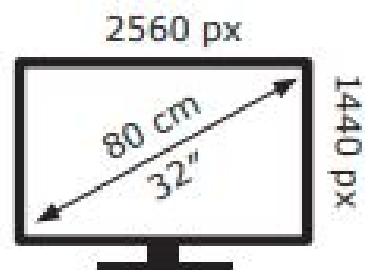

# ENERG

DELL

S3222DGM

**26** kWh/1000h

2019/2013