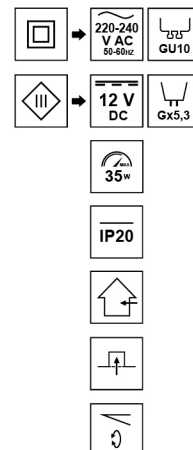

## Oprawa oświetleniowa SKAND 1 MINI White

Oprawy SKAND MINI to młodsza rodzina SKANDÓW, występują w wersji pojedynczej, białej i czarnej kolorystyce. Dzięki nim Twój dom zyska minimalistyczny aczkolwiek ponadczasowy wygląd, który wprowadzi niebiański spokój w Twojej głowie, która będzie zmęczona po całym dniu pracy.

DANE OGÓLNE	EDO777126
Zastosowanie:	wewnątrz
Rodzaj montażu:	podtynkowy
Miejsce montażu:	sufit
Kolor:	biały
Rodzaj wykończenia:	piaskowany
Materiał:	aluminium
Wymiary:	
-szerokość [mm]:	ø95mm
-długość [mm]:	-
-średnica pierścienia [mm]:	ø55mm
-wysokość [mm]:	30mm
-wysokość całkowita [mm]:	48mm
-otwór montażowy [mm]:	ø70mm
Regulowany:	tak
Przesłona:	-
Gniazdo w komplecie:	nie
Typ gniazda:	GU10/ Gx3,5
Liczba gniazd:	1
Źródło światła w komplecie:	nie
DANE TECHNICZNE	
Moc maksymalna [W]:	35W
Napięcie znamionowe [V]:	220-240 V AC/ 12 V DC
Częstotliwość znamionowa [Hz]:	50-60 Hz
IP:	IP20
Klasa ochronności:	II/III
Zawartość rtęci:	nie
Warunki otoczenia [°C]:	-20...50°C
Minimalna odległość od oświetlanego obiektu [m]:	0,5m
DANE LOGISTYCZNE	
Opakowanie zbiorcze [szt.]:	100szt.
Waga [g]:	133g
Waga z opakowaniem [g]:	164g
EAN:	