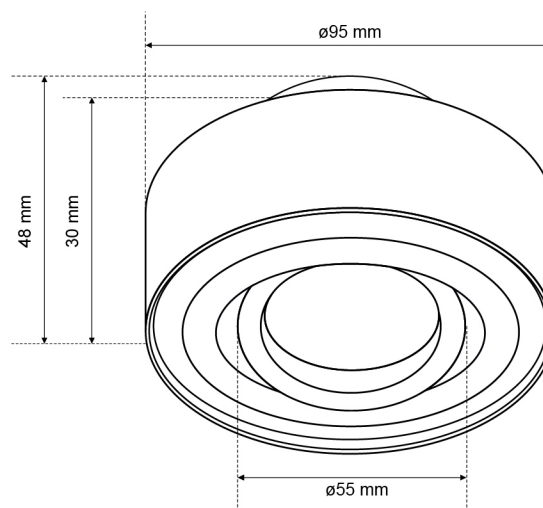

DANE OGÓLNE	EDO777126
Zastosowanie:	wewnątrz
Rodzaj montażu:	podtynkowy
Miejsce montażu:	sufit
Kolor:	biały
Rodzaj wykończenia:	piaskowany
Materiał:	aluminium
Wymiary:	
-szerokość [mm]:	ø95mm
-długość [mm]:	-
-średnica pierścienia [mm]:	ø55mm
-wysokość [mm]:	30mm
-wysokość całkowita [mm]:	48mm
-otwór montażowy [mm]:	ø70mm
Regulowany:	tak
Przesłona:	-
Gniazdo w komplecie:	nie
Typ gniazda:	GU10/ Gx3,5
Liczba gniazd:	1
Źródło światła w komplecie:	nie
DANE TECHNICZNE	
Moc maksymalna [W]:	35W
Napięcie znamionowe [V]:	220-240 V AC/ 12 V DC
Częstotliwość znamionowa [Hz]:	50-60 Hz
IP:	IP20
Klasa ochronności:	II/III
Zawartość rtęci:	nie
Warunki otoczenia [°C]:	-20...50°C
Minimalna odległość od oświetlanego obiektu [m]:	0,5m
DANE LOGISTYCZNE	
Opakowanie zbiorcze [szt.]:	100szt.
Waga [g]:	133g
Waga z opakowaniem [g]:	164g
EAN:	