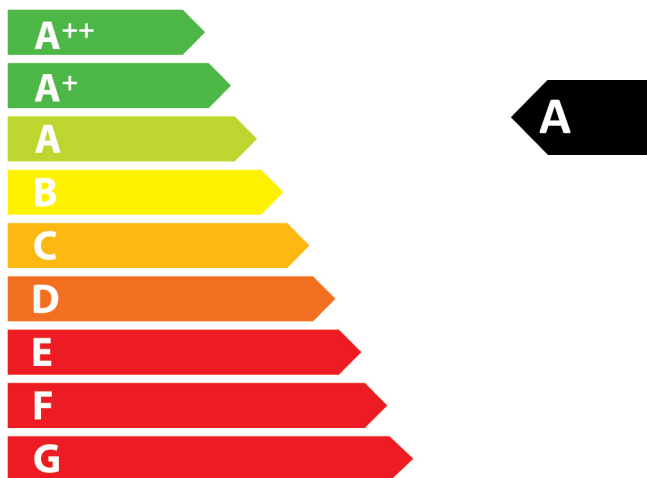

ENERG

енергия · ενεργεια

Kratki.pl

MAJA/PW/12/W

2.0

kW

6.0

kW