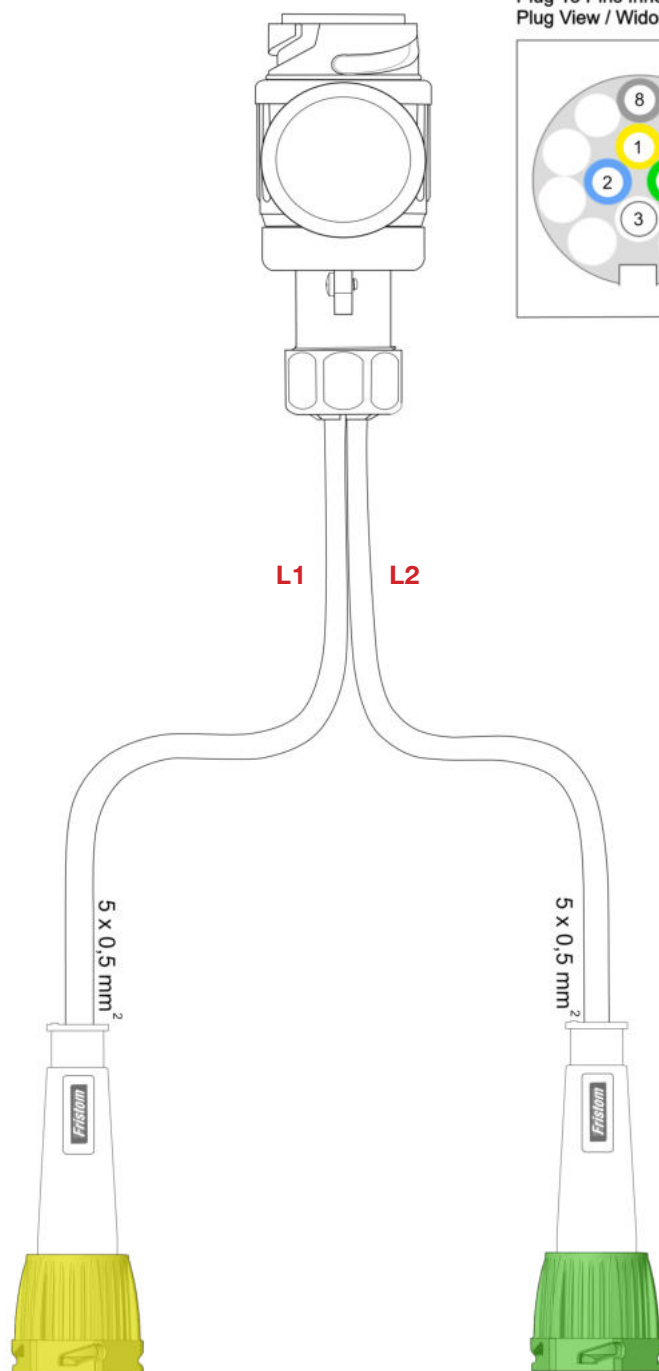

Plug 13 Pins Innerwork / Wtyk 13 Pinów
Plug View / Widok od wtyczki / ISO 11446

1	Lewe światło kierunku jazdy (żółty) Left direction indicator light (yellow)
2	Światło przeciwmgłowe (niebieski) Fog light (blue)
3	Masa (biała) Mass (white)
4	Prawe światło kierunku jazdy (zielony) Right direction indicator light (green)
5	Światło pozycyjne prawe (brązowy) Right position light (brown)
6	Światła hamowania (STOP) (czerwony) Brake light (STOP) (RED)
7	Światło pozycyjne lewe (+olesterowe tablicy rejestracyjnej, światła obrotowe)(czarny) Left position light (+ number plate light, clearance light)(black)
8	Światło cofania (szary) Reversing light (gray)

LAMPA 4 FUNKCYJNA:

STOP
POZYCJA
KIERUNKOWSKAZ
PRZECIWMGIELNA

LAMPA 4 FUNKCYJNA:

STOP
POZYCJA
KIERUNKOWSKAZ
COFANIA

BAYONET 5 PIN

Yellow / Żółty
Plug view / Widok wtyczki

Direction indicator / Kierunkowskaz Yellow / Żółty	1	
Fog / Światło przeciwmgłowe Blue / Niebieski	2	
Ground / Uziemnienie White / Biały	3	
Stop light / Światło stop Red / Czerwony	6	
Rear position light / Światło pozycyjne tylne Black / Czarny	7	

BAYONET 5 PIN

Green / Zielony
Plug view / Widok wtyczki

Ground / Uziemnienie White / Biały	3	
Direction indicator / Kierunkowskaz Green / Zielony	4	
Rear position light / Światło pozycyjne tylne Brown / Brązowy	5	
Stop light / Światło stop Red / Czerwony	6	
Reversing light / Światło cofania Gray / Szary	8	