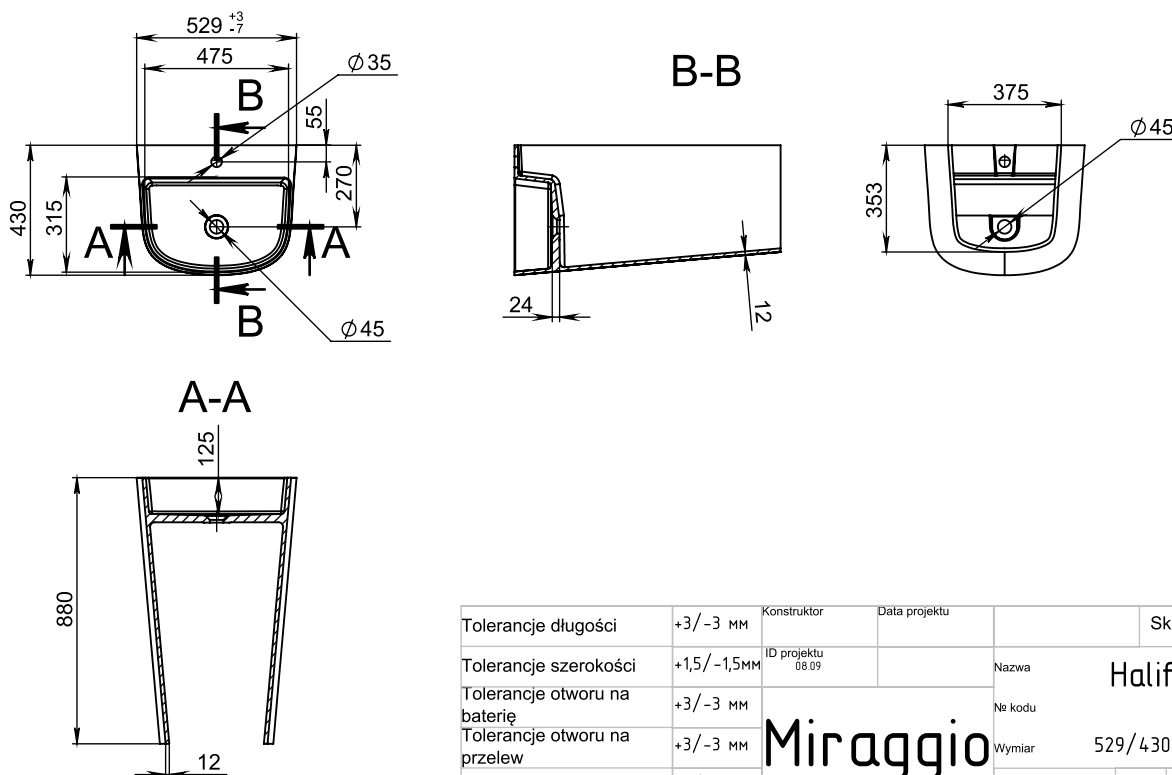

PASZPORT TECHNICZNY

Materiał	Miramarble
Kolor	biała
Wykończenie	połysk
Typ instalacji	montowane na podłodze; przyściennij
Szerokość, mm	529
Długość, mm	430
Wysokość, mm	880
Głębokość komory, mm	125
Waga, kg	35,0
Gwarancja	10 lat
Okres wymiany i zwrotu	90 dni
Zawartość	Umywarka, gwarancja

Rysunek techniczny:

Tolerancje długości	+3/-3 mm	Konstruktor	Data projektu	Skala	1:10
Tolerancje szerokości	+1,5/-1,5 mm	ID projektu	08.09	Nazwa	Halifax
Tolerancje otworu na baterię	+3/-3 mm	Miraggio		Ne kodu	
Tolerancje otworu na przelew	+3/-3 mm			Wymiar	529/430
Tolerancje wysokości	+2/-2 mm	Tolerancje wagi	+3%	WAGA	