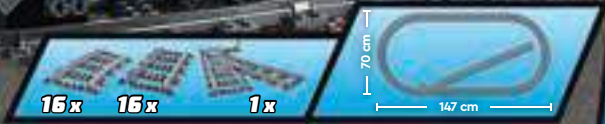

ZABIERZ PASAŻERÓW NA NASTĘPNĄ STACJĘ DZIĘKI POCIĄGOM LEGO® CITY POWERED UP.

WZESTAWIE ŚWIATŁA

60337
Ekspresowy pociąg pasażerski
Od 7 lat

ZASILANY

60198
Pociąg towarowy
Od 6 do 12 lat

60205
Tory
Od 5 do 12 lat

60238
Zwrotnice
Od 5 do 12 lat