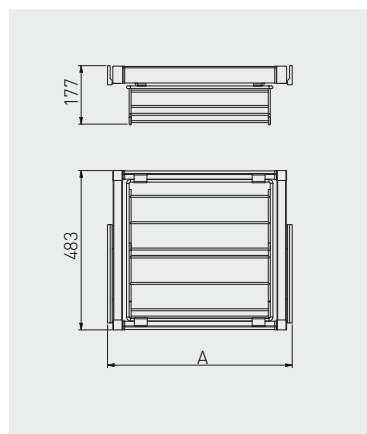

Szuflada ELITE na obuwie  
 Pull out shoes rack ELITE  
 Полка для обуви ELITE

	A min./max.			
WG-POBUW60-10	560 - 618	pełny full полное	biały white белый	stal, tworzywo steel, plastic сталь, пластмасса
WG-POBUW70-10	660 - 718			
WG-POBUW80-10	760 - 818			
WG-POBUW90-10	860 - 918			
WG-POBUW60-60	560 - 618		antracyt anthracite антрацит	
WG-POBUW70-60	660 - 718			
WG-POBUW80-60	760 - 818			
WG-POBUW90-60	860 - 918			