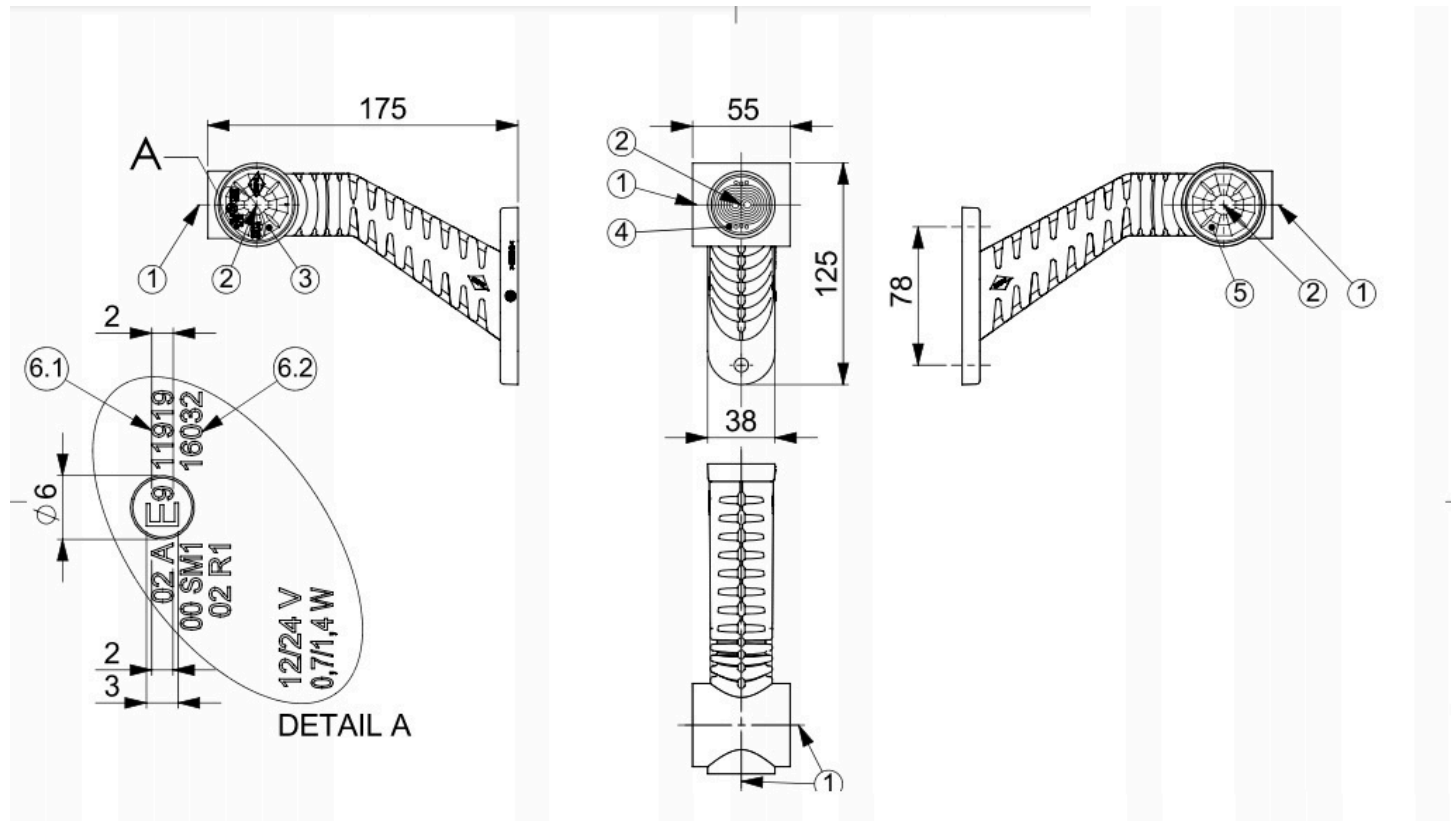

Światło pozycyjne przednie: tak

Światło pozycyjne tylne: tak

Światło obrysowe boczne: tak

Zakres temperatury pracy: od -30°C do +50°C