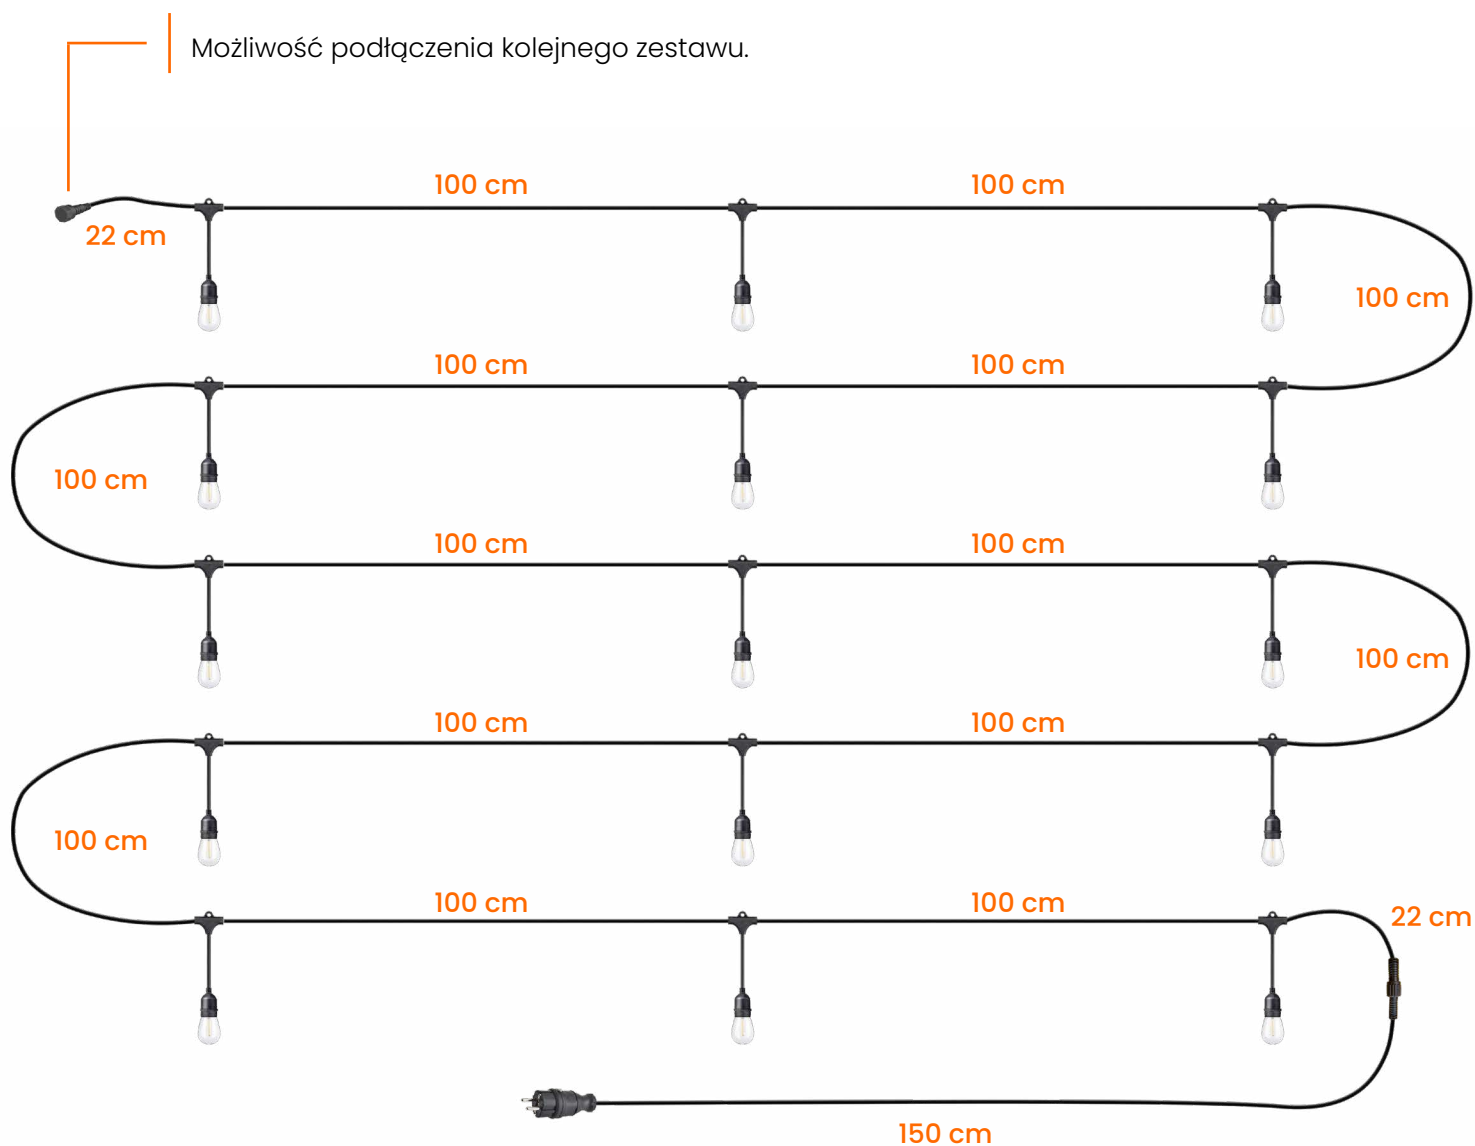

## Karta produktu

Nazwa **Girlanda LED 15M 15xE27 Czarna**

Index **4534**

2 lata gwarancji

### Wymiary oprawy mm

## Karta produktu

Nazwa	Girlanda LED 15M 15xE27 Czarna
-------	--------------------------------

Index	4534
-------	------

Wymiary zestawu      cm

---

## Karta produktu

Nazwa **Girlanda LED 15M 15xE27 Czarna**

Index **4534**