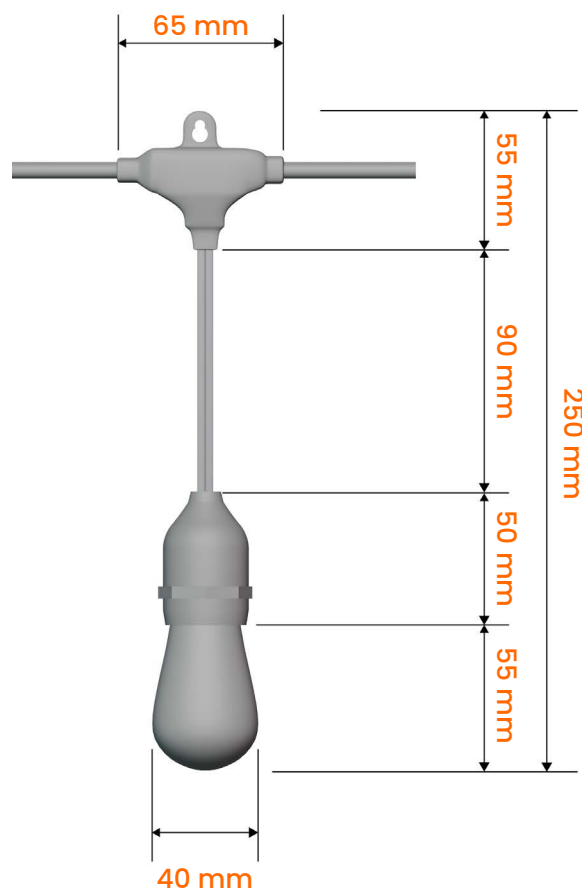

## Karta produktu

Nazwa **Girlanda LED 15M 15xE27 Czarna**

Index **4534**

2 lata gwarancji

### Cechy fizyczne

Kolor	czarny
Przeznaczenie	do wewnątrz i zewnątrz
Montaż	do zawieszenia

### Wymiary oprawy mm

## Karta produktu

Nazwa	Girlanda LED 15M 15xE27 Czarna
-------	--------------------------------

Index	4534
-------	------

Wymiary zestawu      cm

---