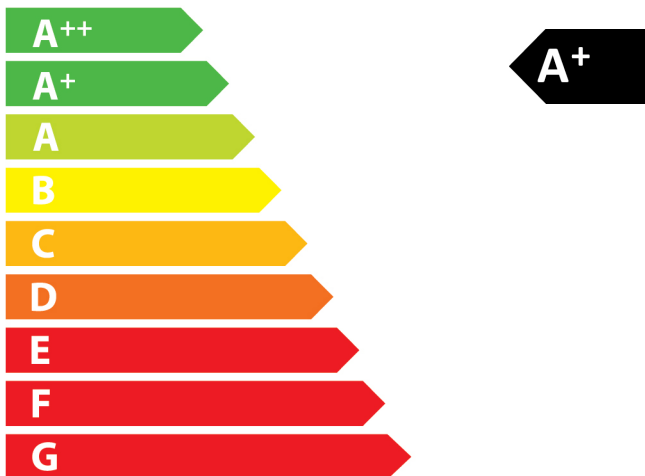

ENERG

енергия · ενεργεια

Y

IJA

IE

IA

Kratki.pl

LUCY/PW/12/W/BA1

5.0

kW

7.0

kW

ENERGIA · ЕНЕРГИЯ · ΕΝΕΡΓΕΙΑ · ENERGIJA · ENERGY · ENERGIE · ENERGI

2015/1186