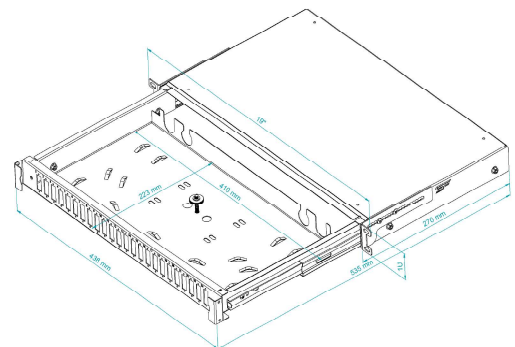

### Fiber optic switch standard 19" 1U 24x duplex SC

SERIA  
SERIES **STANDARD**

19"

1U

### SPECYFIKACJA TECHNICZNA TECHNICAL PARAMETERS

KOLOR: COLOUR:	CZARNY (RAL 9005) BLACK (RAL 9005)
PRODUCENT: PRODUCER:	STALFLEX SP. Z O.O.
MATERIAŁ: MATERIAL:	Blacha zimnowalcowana DC01; Blacha ocynkowana DX51D + Z250 sheet metal dc01; Galvanized sheet metal DX51D + Z250
GRUBOŚĆ BLACHY: SHEET THICKNESS:	0,8 ; 1,0 ; 1,5 mm
WYMIARY ZEWNĘTRZNE: EXTERNAL DIMENSIONS:	(Wysokość/Szerokość/Głębokość w mm) 483x270x45 (Height/Width/Depth in mm) 483x270x45
WYMIARY OPAKOWANIA: DIMENSIONS OF THE PACKAGE:	(Wysokość/Szerokość/Głębokość w mm) 520x360x58 (Height/Width/Depth in mm) 520x360x58
WAGA NETTO: NET WEIGHT:	2,43 kg
WAGA BRUTTTO: GROSS WIGHT:	2,83 kg
ZASTOSOWANIE: USE:	DO WEWNĄTRZ INDOOR
WYPOSAŻENIE: EQUIPMENT:	ZESTAW MONTAŻOWY ASSEMBLY KIT
KLASYFIKACJA IP: INGRESS PROTECTION:	IP20