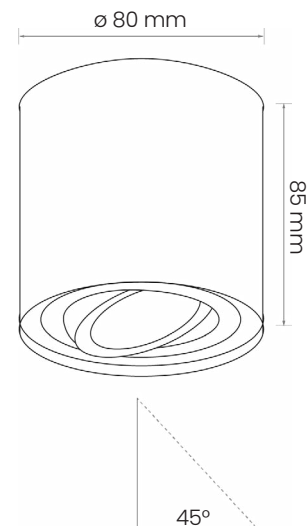

Karta produktu

Nazwa	Oprawa sufitowa natynkowa SPOT
Index	1545
Symbol	SM-65W

3 lata gwarancji

Cechy fizyczne

Materiał	aluminium
Kolor	biały
Przeznaczenie	do wewnątrz
Montaż	natynkowy

Wymiary mm

Długość	80
Szerokość	80
Wysokość	85
Rozstaw otworów montażowych	35/50

Dane techniczne

Napięcie, częstotliwość	AC 220-240 V, 50/60 Hz
Klasa szczelności	IP20
Zakres temperatur pracy	-25° +50°C
Gniazdo źródła światła	GU10
Źródło światła w komplecie	brak
Maksymalna moc	35 W
Ochrona przed uderzeniem	IK07
Certyfikaty	CE, RoHS

Karta produktu

Nazwa	Oprawa sufitowa natynkowa SPOT
-------	--------------------------------

Index	1545
-------	------

Symbol	SM-65W
--------	--------