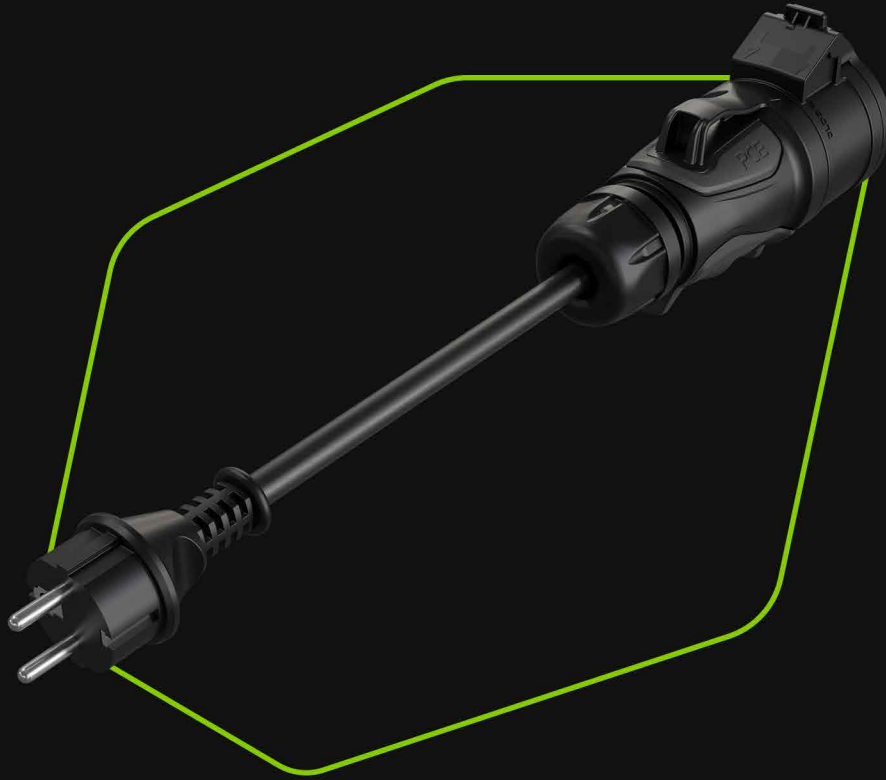

**Green Cell**

# GC ADAPTER SCHUKO

Adapter RED CEE 16 A to Schuko

EV

## Specification

Model	EVAK01
Input	Schuko, 230 V; 16 A/1P+N+E
Output	Red; 230-400 V; 16 A/3P+N+E
Max. Current	16 A
Max. Power	3,7 kW
Cable diameter	3x2,5 mm <sup>2</sup>
Protection grade	IP44
Length	400 mm
Weight	355,3 g