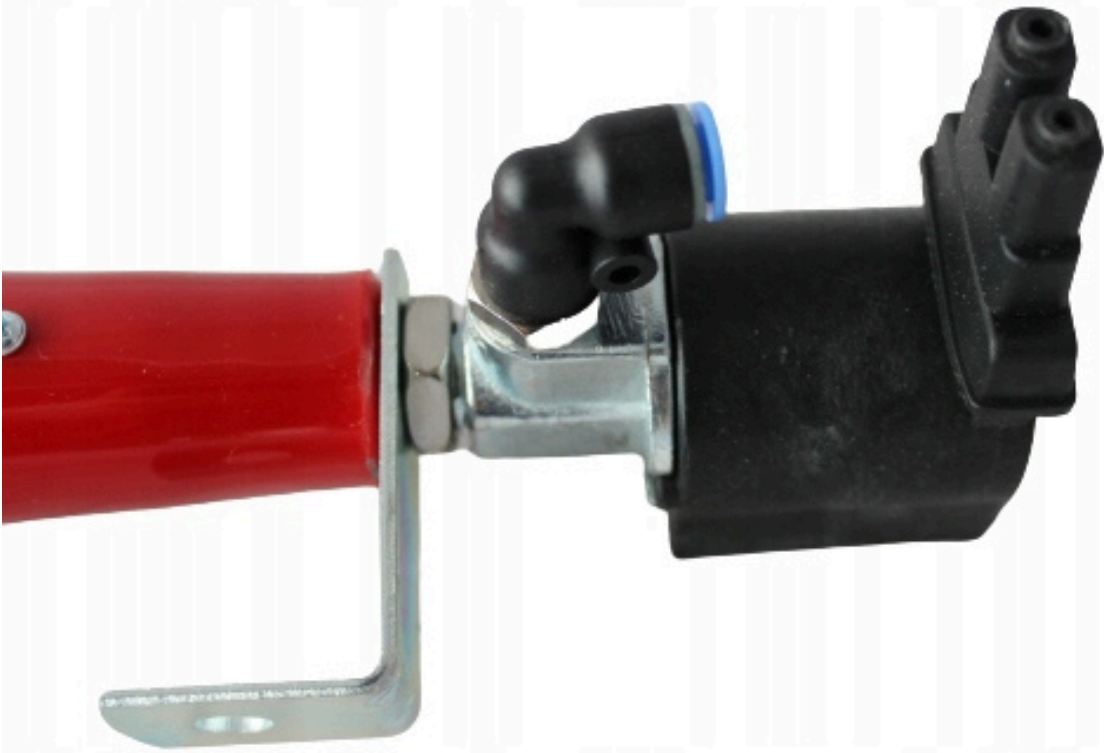

Turecki gwizdek fanfara klakson dodatkowy pneumatyczny GWIZD TIR 24V HIT

Oryginalny "TURECKI GWIZDEK"

Produkt tureckiej firmy **Hi-Do Korna**. Przeznaczony do pojazdów z instalacją pneumatyczną; ciężarówek, autobusów.

✓ Specyfikacja techniczna:

- ➔ Materiał: **plastik**
- ➔ Napięcie: **24V**
- ➔ Natężenie prądu: **2A**
- ➔ Głośność: **125 dB +/- 5 dB (w odległości 2 metrów)**
- ➔ Częstotliwość **400 Hz**
- ➔ Wymagane ciśnienie: **4 – 8 bar**
- ➔ Podłączenie pneumatyki: na przewód **6 mm**
- ➔ Połączenie elektryczne na **wsuwki**

✓ Zastosowanie:

- ➔ Samochody ciężarowe
- ➔ Autobusy
- ➔ Pozostałe pojazdy z instalacją pneumatyczną

✓ Tuning HIT 2024!!!

➔ Sprawdź dźwięk na stronie producenta: <https://hi-do.com.tr/en/urun/hd610b-whistle-horn/>