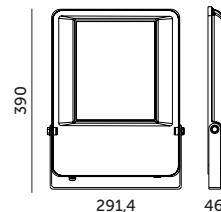

PROFESSIONAL LINE

NAŚWIETLACZE LED / LED FLOODLIGHTS

LED KOBİ SEUL 150W

- profesjonalny naświetlacz ledowy,
- obudowa wykonana z aluminium, przestona z hartowanego szkła,
- kąt rozsytu światła: 120 stopni,
- nie można wymieniać lamp w oprawie.

- professional led floodlight,
- housing made of aluminum, cover made of tempered glass,
- beam angle: 120 degrees,
- lamps are unchangeable.

MODEL	INDEKS	POBÓR MOCY [W]	BARWA ŚWIATŁA	CAŁKOWITY STRUMIEN ŚWIETLNY [lm]	UŻYTKOWY STRUMIEN ŚWIETLNY (120°) [lm]	WAGA NETTO [kg]	PAKOWANIE [szt.]	KOD EAN
MODEL	INDEX	POWER [W]	LIGHT COLOR	TOTAL LUMINOUS FLUX [lm]	USEFUL LUMINOUS FLUX (120°) [lm]	NET WEIGHT [kg]	PACKING [pcs.]	BARCODE
LED KOBİ SEUL 150W NB	KFSL150NB	150	NEUTRALNA BIAŁA NEUTRAL WHITE	19500	16800	2,90	4	5902201365023