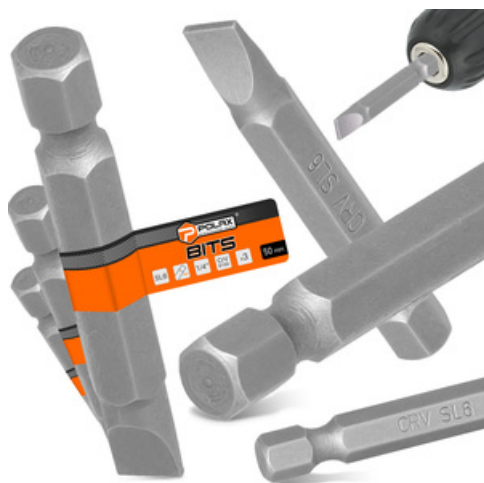

3x BIT WKREŃTARKI SL6 50 mm Końcówka Magnetyczna 1/4 Płaski Grot SOLIDNY

Primo-Dom

Rozmiar

1/4"

Zastosowanie

**Prace stolarskie, remontowe, budowlane,
wykończeniowe**

Materiał wykonania

Stal chromowo-wanadowa

Dodatkowe właściwości

Magnetyczna końcówka

Liczba sztuk

3 szt.

Długość

50 mm

Typ

SL6