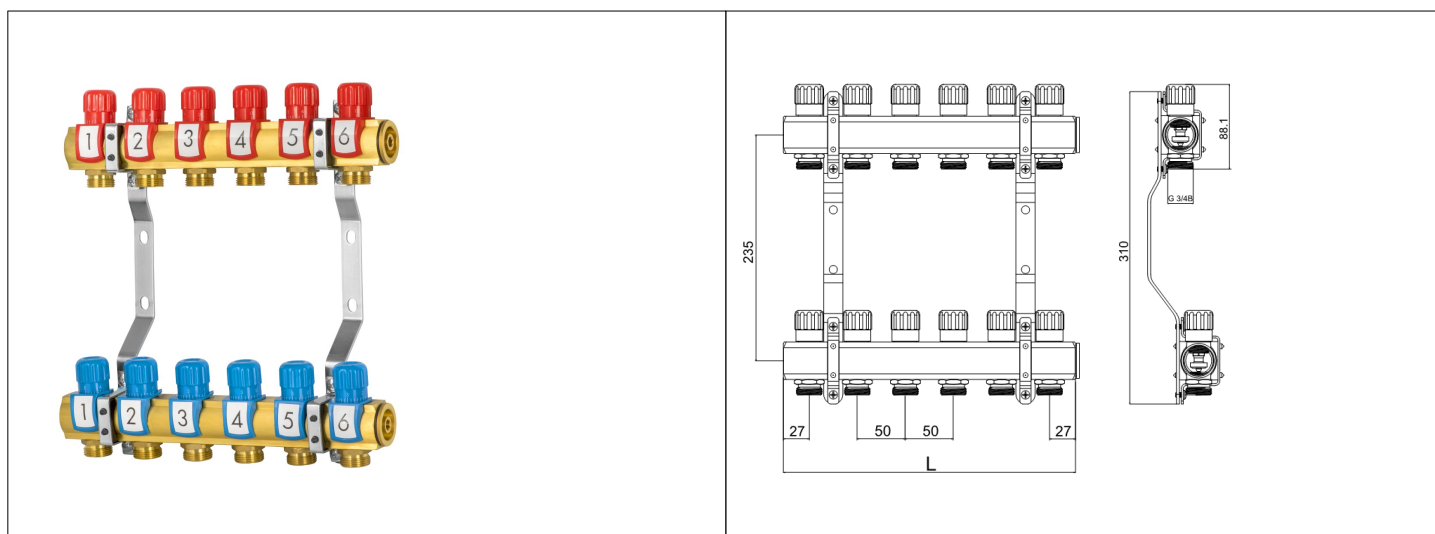

Karta Katalogowa

KOD:	G-ROZ
NAZWA:	KOMPLET ROZDZIELACZA Z ZAWORAMI REGULACYJNYMI
INFORMACJE:	<ul style="list-style-type: none"> - Przeznaczone do instalacji centralnego ogrzewania - Belki rozdzielacza z łącznikami 2-12 portów - Zawory regulacyjne - Uchwyty montażowe <p>Komplet rozdzielacza z mosiądzu z zaworami regulacyjnymi z przeznaczeniem do instalacji centralnego ogrzewania w budynkach, wyposażone w : łączniki instalacyjne DN25, zawory regulacyjne C.O. DN15-K i uchwyty montażowe z mosiądzu.</p>

TOWARY:

KOD	EAN	KARTON	PUDEŁKO
G-ROZ-006.1*1/2.-2	5907547678363	4	1
G-ROZ-006.1*1/2.-3	5907547678370	4	1
G-ROZ-006.1*1/2.-4	5907547678387	4	1
G-ROZ-006.1*1/2.-5	5907547678394	4	1
G-ROZ-006.1*1/2.-6	5907547678400	4	1
G-ROZ-006.1*1/2.-7	5907547678417	4	1
G-ROZ-006.1*1/2.-8	5907547678424	4	1
G-ROZ-006.1*1/2.-9	5907547678431	3	1
G-ROZ-006.1*1/2.-10	5907547678448	3	1
G-ROZ-006.1*1/2.-11	5907547678455	3	1
G-ROZ-006.1*1/2.-12	5907547678462	3	1
G-ROZ-006.1*1/2.-13	5907547687167	2	1
G-ROZ-006.1*1/2.-14	5907547687174	2	1

PARAMETRY:

KOD	GWINTY PRZYŁĄCZY	WYMIAR L [MM]				
G-ROZ-006.1*1/2.-2	G 1 , G 3/4 B	104				
G-ROZ-006.1*1/2.-3	G 1 , G 3/4 B	154				
G-ROZ-006.1*1/2.-4	G 1 , G 3/4 B	204				
G-ROZ-006.1*1/2.-5	G 1 , G 3/4 B	254				
G-ROZ-006.1*1/2.-6	G 1 , G 3/4 B	304				
G-ROZ-006.1*1/2.-7	G 1 , G 3/4 B	354				
G-ROZ-006.1*1/2.-8	G 1 , G 3/4 B	404				
G-ROZ-006.1*1/2.-9	G 1 , G 3/4 B	454				
G-ROZ-006.1*1/2.-10	G 1 , G 3/4 B	504				
G-ROZ-006.1*1/2.-11	G 1 , G 3/4 B	554				
G-ROZ-006.1*1/2.-12	G 1 , G 3/4 B	604				
G-ROZ-006.1*1/2.-13	G 1 , G 3/4 B	654				
G-ROZ-006.1*1/2.-14	G 1 , G 3/4 B	704				