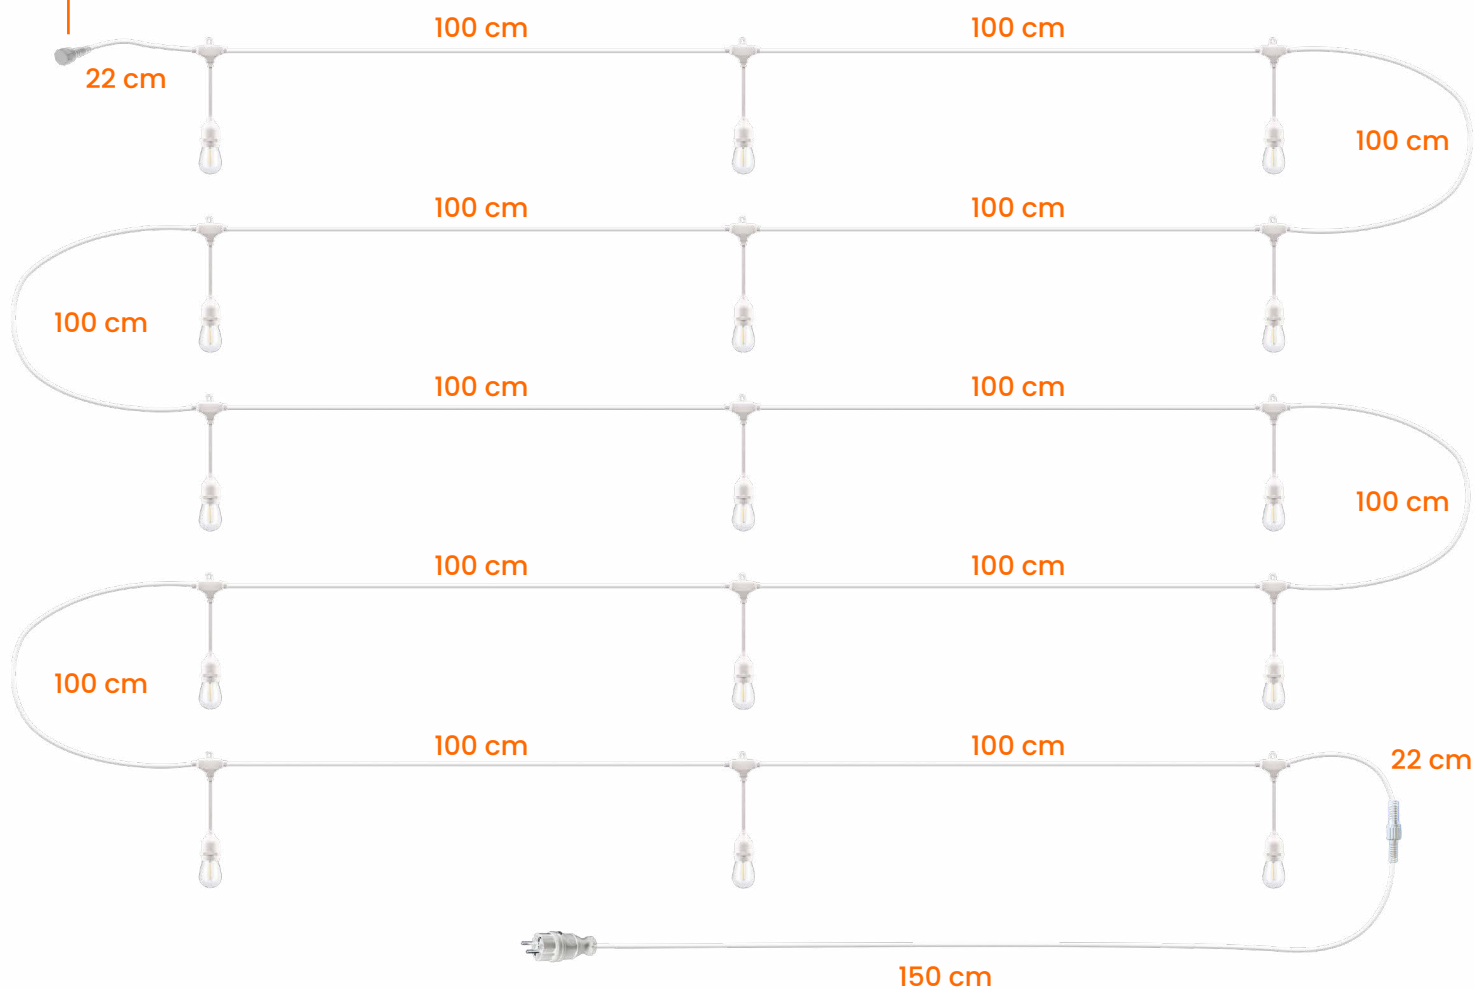

## Karta produktu

Nazwa **Girlanda LED 15M 15xE27 Biała**

Index **4539**

2 lata gwarancji

### Wymiary oprawy mm

## Karta produktu

Nazwa	Girlanda LED 15M 15xE27 Biała
-------	-------------------------------

Index	4539
-------	------

Wymiary zestawu	cm
-----------------	----

Możliwość podłączenia kolejnego zestawu.

## Karta produktu

Nazwa **Girlanda LED 15M 15xE27 Biała**

Index **4539**