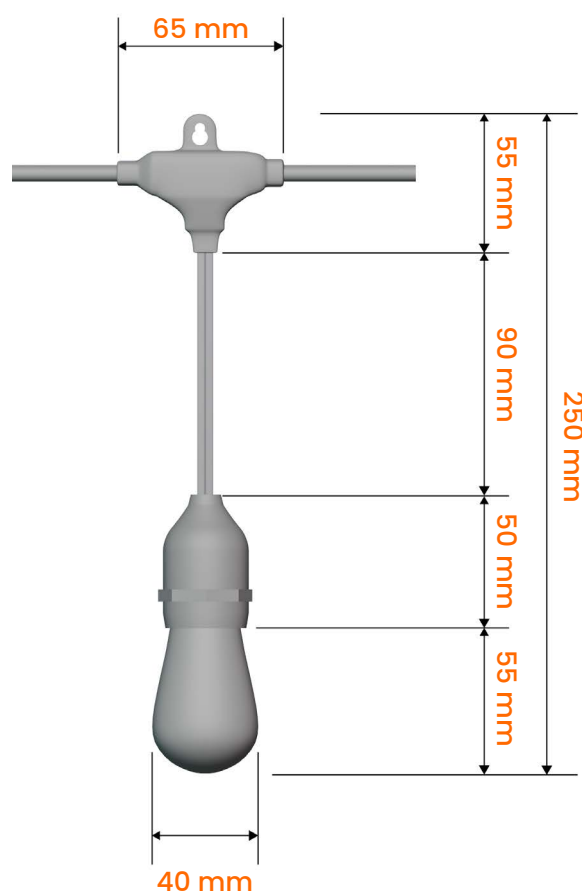

## Karta produktu

Nazwa **Girlanda LED 15M 15xE27 Biała**

Index **4539**

2 lata gwarancji

### Cechy fizyczne

Kolor	biały
Przeznaczenie	do wewnątrz i zewnątrz
Montaż	do zawieszenia

### Wymiary oprawy mm

## Karta produktu

Nazwa	Girlanda LED 15M 15xE27 Biała
-------	-------------------------------

Index	4539
-------	------

Wymiary zestawu	cm
-----------------	----

Możliwość podłączenia kolejnego zestawu.