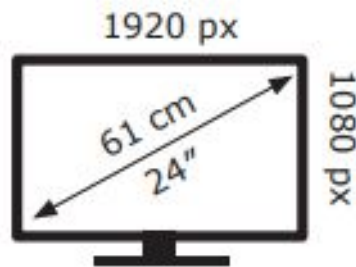

ENERG

NEC

E244F

12 kWh/1000h

2019/2013