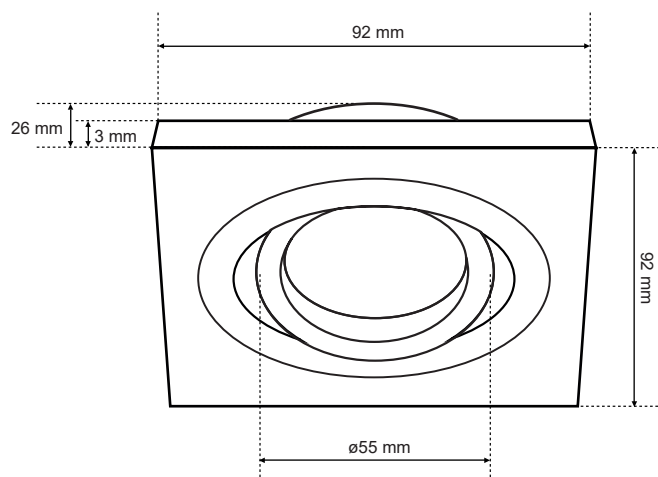

CERI 1 SQ Black Silver

EDO®

EDO777138

Pierścień dekoracyjny CERi 1 SQ Black Silver

Serię CERi charakteryzuje minimalizm i subtelność. To kolekcja opraw podtynkowych o klasycznych- okrągłych i kwadratowych kształtach z regulowanym pierścieniem. Gładkie, matowe wykończenie bieli i czerni połączono ze szczotkowanym srebrem. Oprawy występują jako pojedyncze punkty oraz w wersji podwójnych spotów. Można łączyć je i konfigurować w dowolny sposób tworząc wyjątkową aranżację świetlną. Dyskretny, wpuszczany montaż sprawia, że CERi to to nienachalna ozdoba, która nie dominuje i nie odciąga uwagi od pozostałych elementów wystroju.

DANE OGÓLNE	EDO777138
Zastosowanie:	wewnątrz
Rodzaj montażu:	podtynkowy
Miejsce montażu:	sufit
Kolor:	czarny, pierścień-srebrny
Rodzaj wykończenia:	szczotkowany
Materiał:	aluminium
Wymiary:	
-szerokość [m]:	92mm
-długość [m]:	92mm
-średnica pierścienia [mm]:	ø55mm
-wysokość całkowita [mm]:	26mm
-wysokość [mm]:	3mm
-otwór montażowy[mm]:	ø80mm
Regulowany:	tak
Przesłona:	-
Gniazdo w komplecie:	nie
Typ gniazda:	GU10/ Gx3,5
Liczba gniazd:	1
Źródło światła w komplecie:	nie
DANE TECHNICZNE	
Moc maksymalna [W]:	35W
Napięcie znamionowe [V]:	220-240 V AC / 12 V DC
Częstotliwość znamionowa [Hz]:	50-60 Hz
IP:	IP20
Klasa ochronności:	II/III
Zawartość rtęci:	nie
Warunki otoczenia [°C]:	-20...50°C
Minimalna odległość od oświetlanego obiektu [m]:	0,5m
DANE LOGISTYCZNE	
Opakowanie zbiorcze [szt.]:	100szt.
Waga [g]:	86g
Waga z opakowaniem [g]:	110g