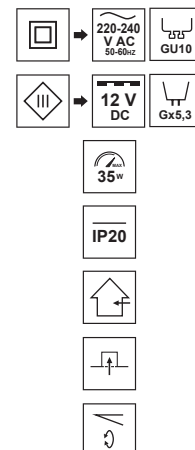

CERI 1 SQ Black Silver

EDO®

EDO777138

Pierścień dekoracyjny CERi 1 SQ Black Silver

Serię CERi charakteryzuje minimalizm i subtelność. To kolekcja opraw podtynkowych o klasycznych- okrągłych i kwadratowych kształtach z regulowanym pierścieniem. Gładkie, matowe wykończenie bieli i czerni połączono ze szczotkowanym srebrem. Oprawy występują jako pojedyncze punkty oraz w wersji podwójnych spotów. Można łączyć je i konfigurować w dowolny sposób tworząc wyjątkową aranżację świetlną. Dyskretny, wpuszczany montaż sprawia, że CERi to to nienachalna ozdoba, która nie dominuje i nie odciąga uwagi od pozostałych elementów wystroju.

DANE OGÓLNE	EDO777138
Zastosowanie:	wewnątrz
Rodzaj montażu:	podtynkowy
Miejsce montażu:	sufit
Kolor:	czarny, pierścień-srebrny
Rodzaj wykończenia:	szczotkowany
Materiał:	aluminium
Wymiary:	
-szerokość [m]:	92mm
-długość [m]:	92mm
-średnica pierścienia [mm]:	ø55mm
-wysokość całkowita [mm]:	26mm
-wysokość [mm]:	3mm
-otwór montażowy[mm]:	ø80mm
Regulowany:	tak
Przesłona:	-
Gniazdo w komplecie:	nie
Typ gniazda:	GU10/ Gx3,5
Liczba gniazd:	1
Źródło światła w komplecie:	nie
DANE TECHNICZNE	
Moc maksymalna [W]:	35W
Napięcie znamionowe [V]:	220-240 V AC / 12 V DC
Częstotliwość znamionowa [Hz]:	50-60 Hz
IP:	IP20
Klasa ochronności:	II/III
Zawartość rtęci:	nie
Warunki otoczenia [°C]:	-20...50°C
Minimalna odległość od oświetlanego obiektu [m]:	0,5m
DANE LOGISTYCZNE	
Opakowanie zbiorcze [szt.]:	100szt.
Waga [g]:	86g
Waga z opakowaniem [g]:	110g