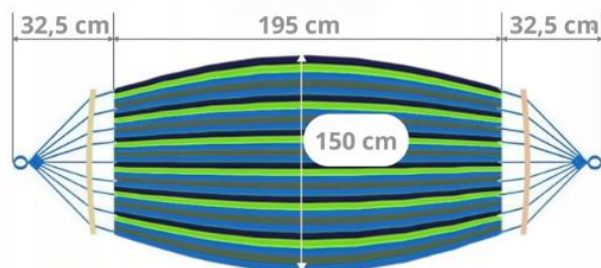

HAMAK OGRODOWY dwuosobowy brazylijski XXL DUŻY RED GARDEN ZESTAW POKROWIEC

♥ Kluczowe parametry hamaka:

- Długość materiału: 195 cm
- Szerokość materiału: 150 cm
- Pałak drewniany: 40 cm
- Długość całkowita: 260 cm
- Maksymalne obciążenie: 200 kg