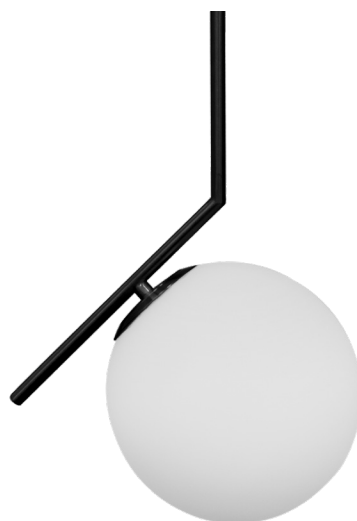

PELOTA Black

EDO777102

Oprawa dekoracyjna PELOTA Black

Lampa wisząca PELOTA to definicja finezji i elegancji. Niebanalna forma oraz delikatne połączenie czarnej konstrukcji rurek z mleczno białym, kulistym kloszem sprawia, że PELOTA to nie tylko detal, a perfekcyjna ozdoba wnętrza. Jako centralne źródło światła, będzie dopełnieniem każdej aranżacji salonu lub sypialni.

DANE OGÓLNE	EDO777102
Zastosowanie:	wewnątrz
Rodzaj montażu:	natynkowy
Miejsce montażu:	sufit
Rodzaj przyłączenia:	kostka śrubowa
Kolor:	klosz-biały, zwis-czarny, przewód-czarny
Rodzaj wykończenia:	klosz-matowy, zwis-połysk
Materiał:	stal, szkło
Wymiary:	
-podsufitka [mm]:	ø97x25mm
-klosz [mm]:	ø300mm
-szerokość całkowita [mm]:	300mm
-wysokość całkowita [mm]:	1040mm
-długość przewodu [mm]:	420mm
-odległość śrub montażowych [mm]:	65mm
Regulowany:	nie
Klosz:	matowy
Gniazdo w komplecie:	tak
Typ gniazda:	E27
Liczba gniazd:	1
Źródło światła w komplecie:	nie
DANE TECHNICZNE	
Moc maksymalna [W]:	60W
Napięcie znamionowe [V]:	220-240 V AC
Częstotliwość znamionowa [Hz]:	50-60 Hz
IP:	IP20
Klasa ochronności:	I
Zawartość rtęci:	nie
Warunki otoczenia [°C]:	-20...50°C
Minimalna odległość od oświetlanego obiektu [m]:	0,5m
DANE LOGISTYCZNE	
Opakowanie zbiorcze [szt.]:	1szt.
Waga [g]:	750g
Waga z opakowaniem [g]:	1300g