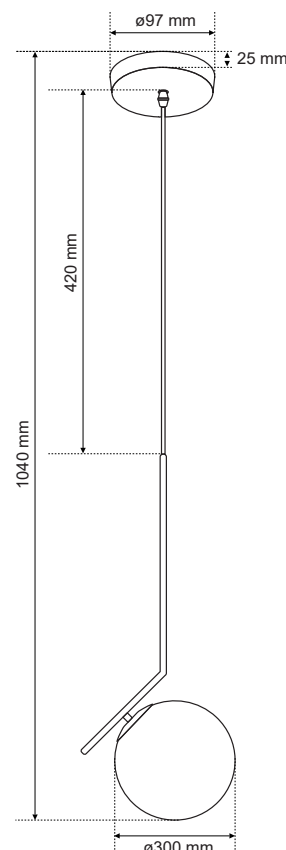

PELOTA Black

EDO777102

Oprawa dekoracyjna PELOTA Black

Lampa wisząca PELOTA to definicja finezji i elegancji. Niebanalna forma oraz delikatne połączenie czarnej konstrukcji rurek z mleczno białym, kulistym kloszem sprawia, że PELOTA to nie tylko detal, a perfekcyjna ozdoba wnętrza. Jako centralne źródło światła, będzie dopełnieniem każdej aranżacji salonu lub sypialni.

DANE OGÓLNE	EDO777102
Zastosowanie:	wewnątrz
Rodzaj montażu:	natynkowy
Miejsce montażu:	sufit
Rodzaj przyłączenia:	kostka śrubowa
Kolor:	klosz-biały, zwis-czarny, przewód-czarny
Rodzaj wykończenia:	klosz-matowy, zwis-połysk
Materiał:	stal, szkło
Wymiary:	
-podsufitka [mm]:	ø97x25mm
-klosz [mm]:	ø300mm
-szerokość całkowita [mm]:	300mm
-wysokość całkowita [mm]:	1040mm
-długość przewodu [mm]:	420mm
-odległość śrub montażowych [mm]:	65mm
Regulowany:	nie
Klosz:	matowy
Gniazdo w komplecie:	tak
Typ gniazda:	E27
Liczba gniazd:	1
Źródło światła w komplecie:	nie
DANE TECHNICZNE	
Moc maksymalna [W]:	60W
Napięcie znamionowe [V]:	220-240 V AC
Częstotliwość znamionowa [Hz]:	50-60 Hz
IP:	IP20
Klasa ochronności:	I
Zawartość rtęci:	nie
Warunki otoczenia [°C]:	-20...50°C
Minimalna odległość od oświetlanego obiektu [m]:	0,5m
DANE LOGISTYCZNE	
Opakowanie zbiorcze [szt.]:	1szt.
Waga [g]:	750g
Waga z opakowaniem [g]:	1300g