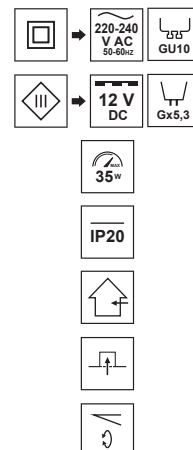

VIERA White

EDO777303

Pierścień dekoracyjny VIERA White

VIERA świetnie się sprawdzi jeśli chcesz zainstalować dodatkowe lub główne światło w domowym pomieszczeniu. Dzięki różnej kolorystyce wpasują się do wielu układów i stylów pomieszczeń wprowadzając do pokoju nutkę wdzięku i uroku.

DANE OGÓLNE	EDO777303
Zastosowanie:	wewnątrz
Rodzaj montażu:	podtynkowy
Miejsce montażu:	sufit
Kolor:	biały
Rodzaj wykończenia:	matowy
Materiał:	stal
Wymiary:	
-szerokość [m]:	86mm
-długość [m]:	86mm
-średnica pierścienia [mm]:	ø56mm
-wysokość całkowita [mm]:	26mm
-wysokość [mm]:	4mm
-otwór montażowy[mm]:	ø70mm
Regulowany:	tak
Przesłona:	-
Gniazdo w komplecie:	nie
Typ gniazda:	GU10/Gx3,5
Liczba gniazd:	1
Źródło światła w komplecie:	nie
DANE TECHNICZNE	
Moc maksymalna [W]:	35W
Napięcie znamionowe [V]:	220-240 V AC/ 12 V DC
Częstotliwość znamionowa [Hz]:	50-60 Hz
IP:	IP20
Klasa ochronności:	II/III
Zawartość rtęci:	nie
Warunki otoczenia [°C]:	-20...50°C
Minimalna odległość od oświetlanego obiektu [m]:	0,5m
DANE LOGISTYCZNE	
Opakowanie zbiorcze [szt.]:	100szt.
Waga [g]:	45g
Waga z opakowaniem [g]:	60g