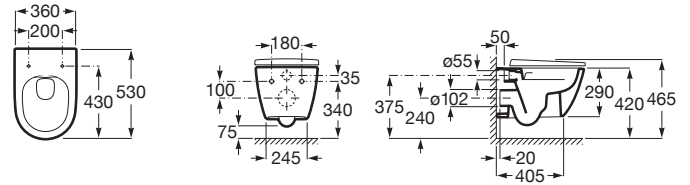

ONA

Miska WC podwieszana Rimless z deską wolnoopadającą (zestaw)

WYMIARY

Szerokość	360 mm
Głębokość	530 mm
Wysokość	400 mm

KOLORY I WYKOŃCZENIA

00 Białe

RYSUNKI TECHNICZNE

INFORMACJE O PRODUKCIE

Miska WC bezkołnierzowa Rimless, z ukrytym systemem montażu, przystosowana do splukiwania 4,5/3 oraz 6/3l. Deska wolnoopadająca z materiału duroplast, z funkcją szybkiego demontażu.

Bezkołnierzowa

Kształt: Zaokrąglona

Rodzaj odpływu: Poziomy

Sposób montażu: Na stelażu / do ściany

System splukiwania: Europejski

Zestaw montażowy: W komplecie

Ona

Kolekcja Ona powstała w szacunku do naturalnych zasobów. Emanuje tą siłą w każdym domu, dodając wyrazu i na składa hołd wyjątkowym kształtom stworzonym przez naturę śródziemnomorską. Funkcjonalna, ale nie chłodna w swoim wyrazie, oszczędna, a jednak nieodłącznie ciepła jak środowisko naturalne, stworzona przez tych, którzy czerpią z siły spokojnych krajobrazów.