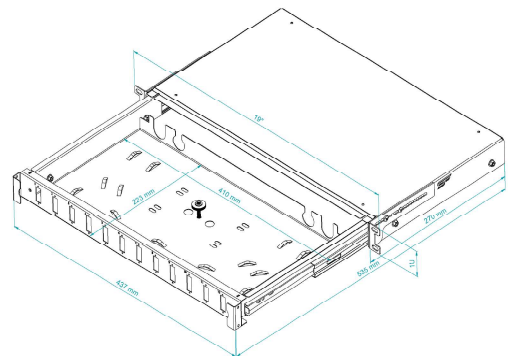

Przełącznica światło. standard 19" 1U 12x duplex SC

Fiber optic switch standard 19" 1U 12x duplex SC

SERIA
SERIES

STANDARD

19"

1U

SPECYFIKACJA TECHNICZNA TECHNICAL PARAMETERS

KOLOR: COLOUR:	CZARNY (RAL 9005) BLACK (RAL 9005)
PRODUCENT: PRODUCER:	STALFLEX SP. Z O.O.
MATERIAŁ: MATERIAL:	Blacha zimnowalcowana DC01; Blacha ocynkowana DX51D + Z250 sheet metal dc01; Galvanized sheet metal DX51D + Z250
GRUBOŚĆ BLACHY: SHEET THICKNESS:	0,8 ; 1,0 ; 1,5 mm
WYMIARY ZEWNĘTRZNE: EXTERNAL DIMENSIONS:	(Wysokość/Szerokość/Głębokość w mm) 483x270x45 (Height/Width/Depth in mm) 483x270x45
WYMIARY OPAKOWANIA: DIMENSIONS OF THE PACKAGE:	(Wysokość/Szerokość/Głębokość w mm) 520x360x58 (Height/Width/Depth in mm) 520x360x58
WAGA NETTO: NET WEIGHT:	2,43 kg
WAGA BRUTTTO: GROSS WIGHT:	2,83 kg
ZASTOSOWANIE: USE:	DO WEWNĄTRZ INDOOR
WYPOSAŻENIE: EQUIPMENT:	ZESTAW MONTAŻOWY ASSEMBLY KIT
KLASYFIKACJA IP: INGRESS PROTECTION:	IP20

SYMBOL: **TFDP-19-1U-12D-SC-B**

EAN: **5903351268776**