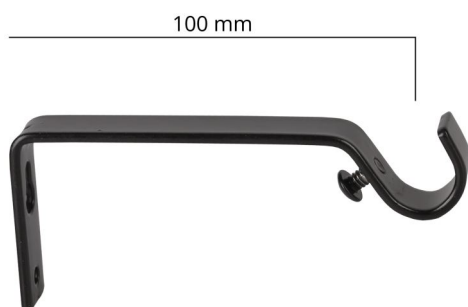

TULUZA

KULKA

BOJANEK®

KARTA PRODUKTU

KARNISZE STUDIO Ø16 mm

BOJANEK®

RODZAJE ZAPIĘĆ:

– KÓŁKA Z AGRAFKĄ

– KÓŁKA Z ŻABKĄ

WSPORNIKI:

– POJEDYNCZY

– PODWÓJNY

W OFERCIE PONADTO:

– SZYNY
SUFITOWE LM

– KARNISZE
Ø 19 MM

– KARNISZE
Ø 25 MM