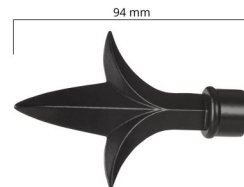

KARTA PRODUKTU

KARNISZE STUDIO Ø16 mm

BOJANEK®

DŁUGOŚCI:

120 cm | 160 cm | 200 cm | 240 cm

KOLORYSTYKA:

- BIAŁY MAT

- CZARNY MAT

VERONA

KULKA

- CZARNY MAT

HAK

FAUST

LILIA

MILANO

VERONA

– KÓŁKA Z ŻABKĄ

WSPORNIKI:

– POJEDYNCZY

– PODWÓJNY

W OFERCIE PONADTO:

– SZYNY
SUFITOWE LM

– KARNISZE
Ø 19 MM

– KARNISZE
Ø 25 MM