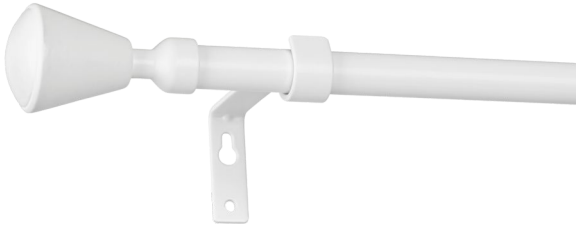

KARTA PRODUKTU

KARNISZE STUDIO Ø16 mm

BOJANEK®

DŁUGOŚCI:

120 cm | 160 cm | 200 cm | 240 cm

KOLORYSTYKA:

- BIAŁY MAT

- CZARNY MAT

WARIANTY:

- POJEDYNCZY

- PODWÓJNY

ZAKOŃCZENIA:

- BIAŁY MAT

HAK

LILIA

MILANO

VERONA

KULKA

- CZARNY MAT

HAK

FAUST

LILIA

MILANO

VERONA

– KÓŁKA Z ŻABKĄ

WSPORNIKI:

– POJEDYNCZY

– PODWÓJNY

W OFERCIE PONADTO:

– SZYNY
SUFITOWE LM

– KARNISZE
Ø 19 MM

– KARNISZE
Ø 25 MM