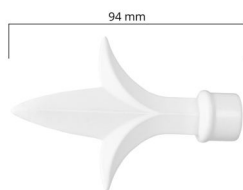

KARTA PRODUKTU

KARNISZE STUDIO Ø16 mm

BOJANEK®

DŁUGOŚCI:

120 cm | 160 cm | 200 cm | 240 cm

KOLORYSTYKA:

- BIAŁY MAT

- CZARNY MAT

WARIANTY:

- POJEDYNCZY

- PODWÓJNY

ZAKOŃCZENIA:

- BIAŁY MAT

HAK

LILIA

MILANO