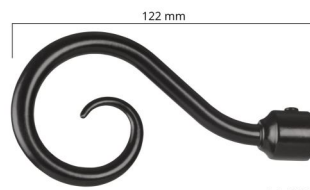

KARTA PRODUKTU

KARNISZE STUDIO Ø16 mm

BOJANEK®

DŁUGOŚCI:

120 cm | 160 cm | 200 cm | 240 cm

KOLORYSTYKA:

- BIAŁY MAT

- CZARNY MAT

WARIANTY:

- POJEDYNCZY

- PODWÓJNY

ZAKOŃCZENIA:

- BIAŁY MAT

- CZARNY MAT

HAK

BOJANEK®