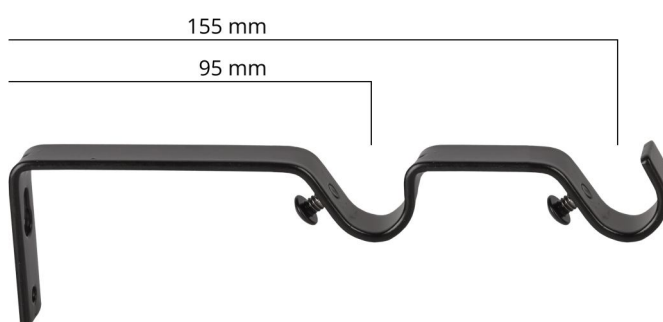

– KÓŁKA Z ŻABKĄ

WSPORNIKI:

– POJEDYNCZY

– PODWÓJNY

W OFERCIE PONADTO:

– SZYNY
SUFITOWE LM

– KARNISZE
Ø 19 MM

– KARNISZE
Ø 25 MM