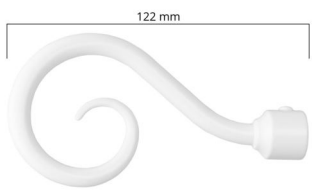

KARTA PRODUKTU

KARNISZE STUDIO Ø16 mm

BOJANEK®

DŁUGOŚCI:

120 cm | 160 cm | 200 cm | 240 cm

KOLORYSTYKA:

- BIAŁY MAT

- CZARNY MAT

WARIANTY:

- POJEDYNCZY

- PODWÓJNY

ZAKOŃCZENIA:

- BIAŁY MAT

HAK

LILIA

MILANO