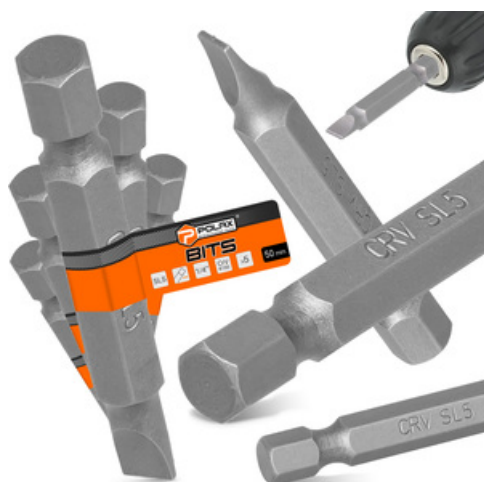

5x BIT WKREŃTARKI SL5 50 mm Końcówka Magnetyczna 1/4 Płaski Grot SOLIDNY

Primo-Dom

Rozmiar

1/4"

Zastosowanie

**Prace stolarskie, remontowe, budowlane,
wykończeniowe**

Materiał wykonania

Stal chromowo-wanadowa

Dodatkowe właściwości

Magnetyczna końcówka

Długość

50 mm

Typ

SL5

Liczba sztuk

5 szt.