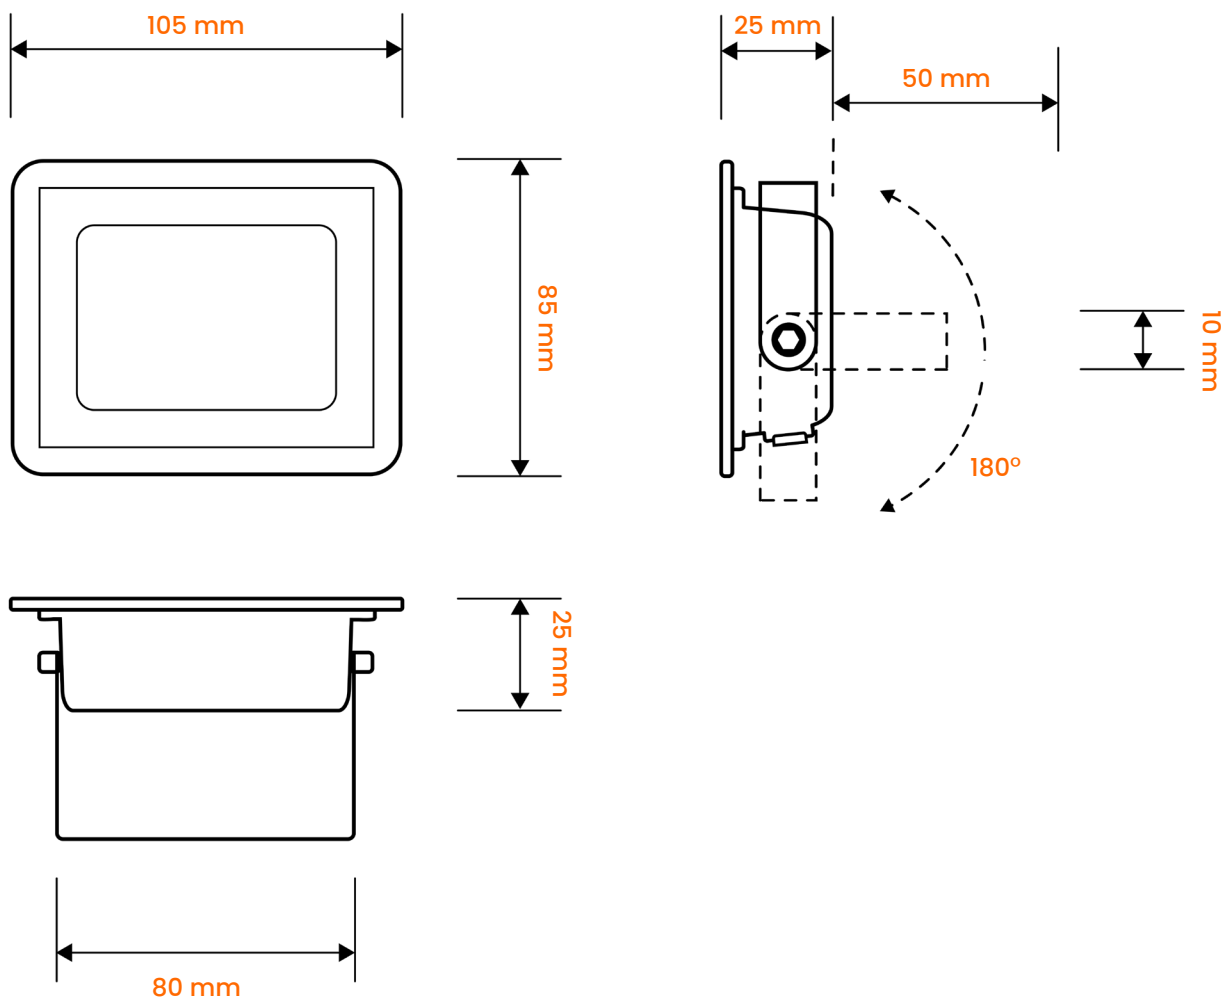

Karta produktu

Nazwa **Naświetlacz LED Slim 10W**

Index **5803**

2 lata gwarancji

biały neutralny

4500 K

Cechy fizyczne

Kolor	czarny
Przeznaczenie	do wewnątrz i zewnątrz
Montaż	do zawieszenia
Materiał:	Aluminium + hartowane szkło
Długość przewodu zasilającego	30 cm

Dane techniczne

Napięcie, częstotliwość	AC 220-240 V, 50/60 Hz
Moc znamionowa	10W
Natężenie światła	900 lm
Temperatura barwowa	4500 K
Barwa światła	biały neutralny
Żywotność	30 000h
Klasa szczelności	IP65
Ilość diod i rodzaj	12xSMD 2835
Wskaźnik oddawania barw CRI (Ra):	80
Temperatura pracy	(-25°C do 45°C)
Kąt świecenia	120°

Karta produktu

Nazwa	Naświetlacz LED Slim 10W
-------	--------------------------

Index	5803
-------	------

Wymiary	mm
---------	----

Karta produktu

Nazwa Naświetlacz LED Slim 10W

Index 5803

Etykieta energetyczna