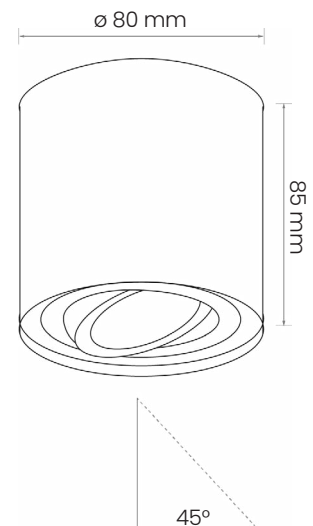

Dane techniczne

Napięcie, częstotliwość	AC 220-240 V, 50/60 Hz
Klasa szczelności	IP20
Zakres temperatur pracy	-25° +50°C
Gniazdo źródła światła	GU10
Źródło światła w komplecie	brak
Maksymalna moc	35 W
Ochrona przed uderzeniem	IK07
Certyfikaty	CE, RoHS