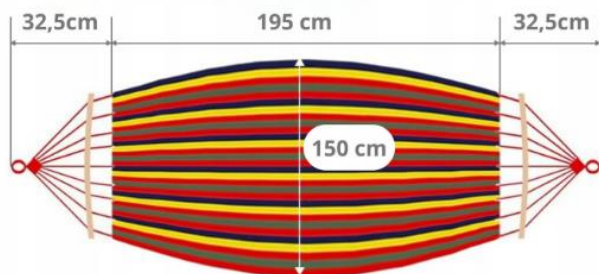

HAMAK OGRODOWY ze stelażem dwuosobowy brazylijski DUŻY RED GARDEN ZESTAW

♥ Kluczowe parametry hamaka:

- Długość materiału: 195 cm
- Szerokość materiału: 150 cm
- Pałak drewniany: 40 cm
- Długość całkowita: 260 cm
- Maksymalne obciążenie: 200 kg

♥ ZESTAW ZAWIERA:

1. Hamak z drewnianym pałakiem
2. Metalową "łezkę" w uchwycie
3. Worek do przechowywania
4. Dwie linki montażowe

♥ Kluczowe parametry stelaża:

- Długość (od uchwytu do uchwytu): 250 cm
- Szerokość: 107 cm
- Wysokość: 100 cm
- Regulacja zaczepu hamaka: od 49 cm do 89 cm
- Maksymalne obciążenie: 250 kg