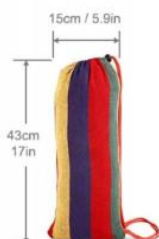

HAMAK OGRODOWY ze stelażem dwuosobowy brazylijski DUŻY RED GARDEN ZESTAW

♥ Kluczowe parametry hamaka:

- Długość materiału: 195 cm
- Szerokość materiału: 150 cm
- Pałak drewniany: 40 cm
- Długość całkowita: 260 cm
- Maksymalne obciążenie: 200 kg

♥ ZESTAW ZAWIERA:

1. Hamak z drewnianym pałakiem
2. Metalową "łezkę" w uchwycie
3. Worek do przechowywania
4. Dwie linki montażowe

♥ Kluczowe parametry stelaża:

- Długość (od uchwytu do uchwytu): 250 cm
- Szerokość: 107 cm
- Wysokość: 100 cm
- Regulacja zaczepu hamaka: od 49 cm do 89 cm
- Maksymalne obciążenie: 250 kg