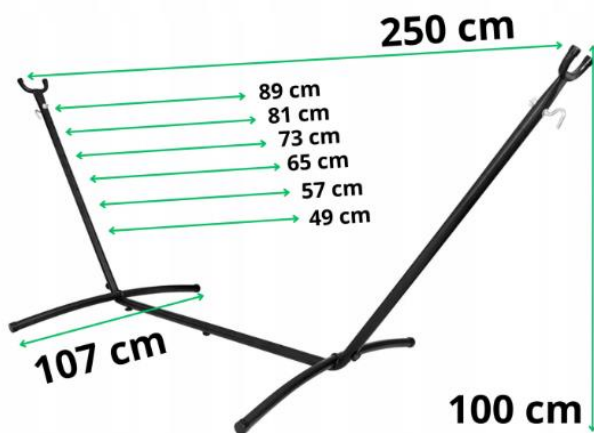

HAMAK OGRODOWY ze stelażem dwuosobowy brazylijski DUŻY RED GARDEN ZESTAW

♥ Kluczowe parametry hamaka:

- Długość materiału: 195 cm
- Szerokość materiału: 150 cm
- Pałak drewniany: 40 cm
- Długość całkowita: 260 cm
- Maksymalne obciążenie: 200 kg

♥ ZESTAW ZAWIERA:

1. Hamak z drewnianym pałakiem
2. Metalową "łezkę" w uchwycie
3. Worek do przechowywania
4. Dwie linki montażowe

♥ Kluczowe parametry stelaża:

- Długość (od uchwytu do uchwytu): 250 cm
- Szerokość: 107 cm
- Wysokość: 100 cm
- Regulacja zaczepu hamaka: od 49 cm do 89 cm
- Maksymalne obciążenie: 250 kg