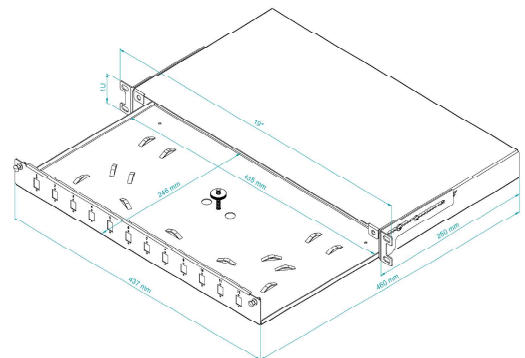

Przełącznica światło. eco 19" 1U 12x simplex SC

Fiber optic switch eco 19" 1U 12x simplex SC

SERIA
SERIES

ECO

19"

1U

SPECYFIKACJA TECHNICZNA TECHNICAL PARAMETERS

KOLOR: COLOUR:	CZARNY (RAL 9005) BLACK (RAL 9005)
PRODUCENT: PRODUCER:	STALFLEX SP. Z O.O.
MATERIAŁ: MATERIAL:	Blacha zimnowalcowana DC01; Blacha ocynkowana DX51D + Z250 sheet metal dc01; Galvanized sheet metal DX51D + Z250
GRUBOŚĆ BLACHY: SHEET THICKNESS:	1,0 ; 1,5 mm
WYMIARY ZEWNĘTRZNE: EXTERNAL DIMENSIONS:	(Wysokość/Szerokość/Głębokość w mm) 483x250x45 (Height/Width/Depth in mm) 483x250x45
WYMIARY OPAKOWANIA: DIMENSIONS OF THE PACKAGE:	(Wysokość/Szerokość/Głębokość w mm) 520x360x58 (Height/Width/Depth in mm) 520x360x58
WAGA NETTO: NET WEIGHT:	2,39 kg
WAGA BRUTTTO: GROSS WIGHT:	2,79 kg
ZASTOSOWANIE: USE:	DO WEWNĄTRZ INDOOR
WYPOSAŻENIE: EQUIPMENT:	ZESTAW MONTAŻOWY ASSEMBLY KIT
KLASYFIKACJA IP: INGRESS PROTECTION:	IP20

SYMBOL: **FSP-19-1U-12S-SC-B**

EAN: **5903351268660**