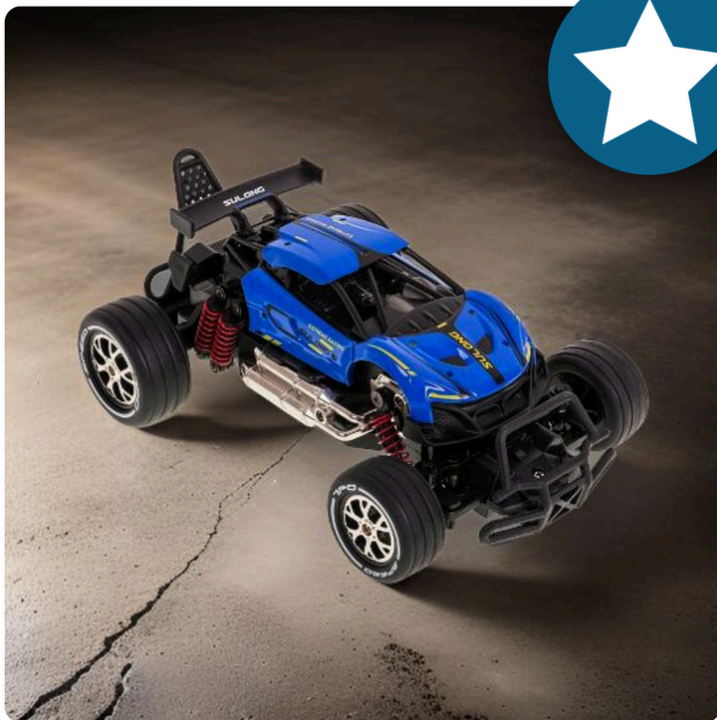

Samochód wyścigowy zdalnie sterowany szybkie niebieskie Auto RC na Pilot

● Niebieska Błyskawica - Zdalnie Sterowany Samochód Wyścigowy ZLARO

Poczuj adrenalinę i rywalizację z superszybkim samochodem wyścigowym ZLARO! Ten terenowy model w skali 1:18, o metalowej obudowie i sportowych amortyzatorach, zapewni mnóstwo emocji na każdym terenie.

Zawartość Zestawu:

- ➔ Samochód zdalnie sterowany
- ➔ Pilot
- ➔ Akumulator 700 mAh
- ➔ Ładowarka USB

● Specyfikacja Techniczna

- ➔ Skala: 1:18
- ➔ Częstotliwość: 2.4 GHz
- ➔ Zasięg pilota: do 50 m
- ➔ Prędkość maksymalna: 15 km/h
- ➔ Akumulator: 700 mAh
- ➔ Czas ładowania: ok. 2-3 godziny
- ➔ Czas zabawy: ok. 20-30 minut
- ➔ Wymiary: 28 x 26 x 15 cm
- ➔ Materiał: metal, plastik
- ➔ Certyfikat: CE