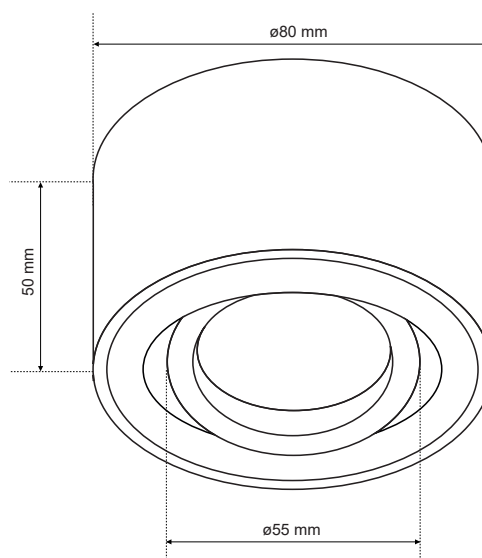

ZALDA OV White

EDO777451

Oprawa oświetleniowa ZALDA OV White

Seria ZALDA to nowoczesne oprawy natynkowe w subtelnej, opływowej formie. Klasyczny okrągły kształt w uniwersalnym białym i czarnym kolorze to subtelny dodatek dla każdej aranżacji przestrzeni. Energooszczędny wkład LED INSERT pozwala na zachowanie, niewielkich rozmiarów i instalację w dowolnym miejscu. Regulowany, ruchomy pierścień pozwala w łatwy sposób dopasować kąt padania światła oraz doświetlić każdy kąt pokoju.

DANE OGÓLNE	EDO777451
Zastosowanie:	wewnątrz
Rodzaj montażu:	natynkowy
Miejsce montażu:	sufit
Rodzaj przyłączenia:	kostka śrubowa
Kolor:	biały
Rodzaj wykończenia:	piaskowany
Materiał:	aluminium
Wymiary:	
-szerokość [mm]:	ø80mm
-długość [mm]:	-
-średnica pierścienia [mm]:	ø55mm
-wysokość [mm]:	50mm
-odległość śrub montażowych [mm]:	34mm
Regulowany:	tak
Przesłona:	-
Gniazdo w komplecie:	nie
Typ gniazda:	LED insert
Liczba gniazd:	1
Źródło światła w komplecie:	nie
DANE TECHNICZNE	
Moc maksymalna [W]:	15W
Napięcie znamionowe [V]:	220-240 V AC
Częstotliwość znamionowa [Hz]:	50-60 Hz
IP:	IP20
Klasa ochronności:	I
Zawartość rtęci:	nie
Warunki otoczenia [°C]:	-20...50°C
Minimalna odległość od oświetlanego obiektu [m]:	0,5m
DANE LOGISTYCZNE	
Opakowanie zbiorcze [szt.]:	50szt.
Waga [g]:	150g
Waga z opakowaniem [g]:	173g