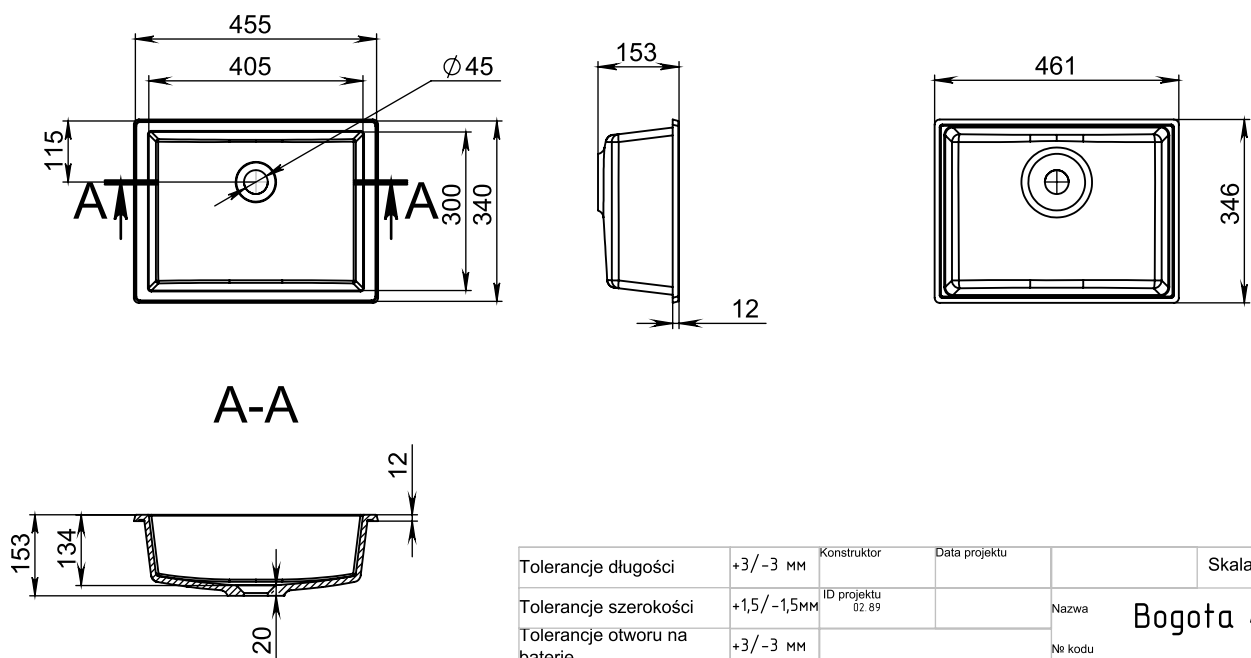

Umywarka BOGOTA 405

PASZPORT TECHNICZNY

Materiał	Mirasoft
Kolor	biała
Wykończenie	mat
Typ instalacji	podblatowa
Szerokość, mm	461
Długość, mm	340
Wysokość, mm	153
Głębokość komory, mm	134
Waga, kg	7,8
Gwarancja	10 lat
Okres wymiany i zwrotu	90 dni
Zawartość	Umywarka, gwarancja

Produkt
na naszej
stronie

Kontakt z
managerem

Możliwe materiały produkcyjne:

- Miramarble
- Miramarble Matt
- Mirasoft
- Mirastone

Rysunek techniczny:

Tolerancje długości	+3/-3 mm	Konstruktor	Data projektu	Skala	1:10
Tolerancje szerokości	+1,5/-1,5mm	ID projektu	02 89	Nazwa	Bogota 405
Tolerancje otworu na baterię	+3/-3 mm	Miraggio		№ kodu	
Tolerancje otworu na przelew	+3/-3 mm			Wymiar	455/340
Tolerancje wysokości	+2/-2 mm	Tolerancje wagi	±3%	WAGA	