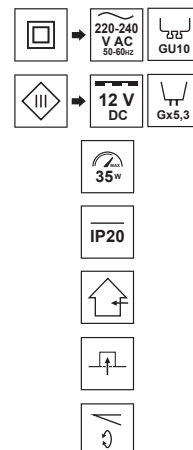

## Pierścień dekoracyjny DAIRA Chrome

DAIRA punktowa oprawa LED łatwa w montażu, zda egzamin w nowoczesnych pomieszczeniach, a także w większych przestrzeniach, gdzie użycie jednego źródła światła może być niewystarczające. Idealna do tworzenia zestawu sufitowego składającego się z kilku punktów świetlnych.

DANE OGÓLNE	EDO777300
Zastosowanie:	wewnątrz
Rodzaj montażu:	podtynkowy
Miejsce montażu:	sufit
Kolor:	chrom
Rodzaj wykończenia:	połysk
Materiał:	stal
Wymiary:	
-szerokość [mm]:	ø96mm
-długość [mm]:	-
-średnica pierścienia [mm]:	ø65mm
-wysokość całkowita [mm]:	24mm
-wysokość [mm]:	3mm
-otwór montażowy[mm]:	ø80mm
Regulowany:	tak
Przesłona:	-
Gniazdo w komplecie:	nie
Typ gniazda:	GU10/Gx3,5
Liczba gniazd:	1
Źródło światła w komplecie:	nie
DANE TECHNICZNE	
Moc maksymalna [W]:	35W
Napięcie znamionowe [V]:	220-240 V AC/ 12 V DC
Częstotliwość znamionowa [Hz]:	50-60 Hz
IP:	IP20
Klasa ochronności:	II/III
Zawartość rtęci:	nie
Warunki otoczenia [°C]:	-20...50°C
Minimalna odległość od oświetlanego obiektu [m]:	0,5m
DANE LOGISTYCZNE	
Opakowanie zbiorcze [szt.]:	100szt.
Waga [g]:	74g
Waga z opakowaniem [g]:	95g