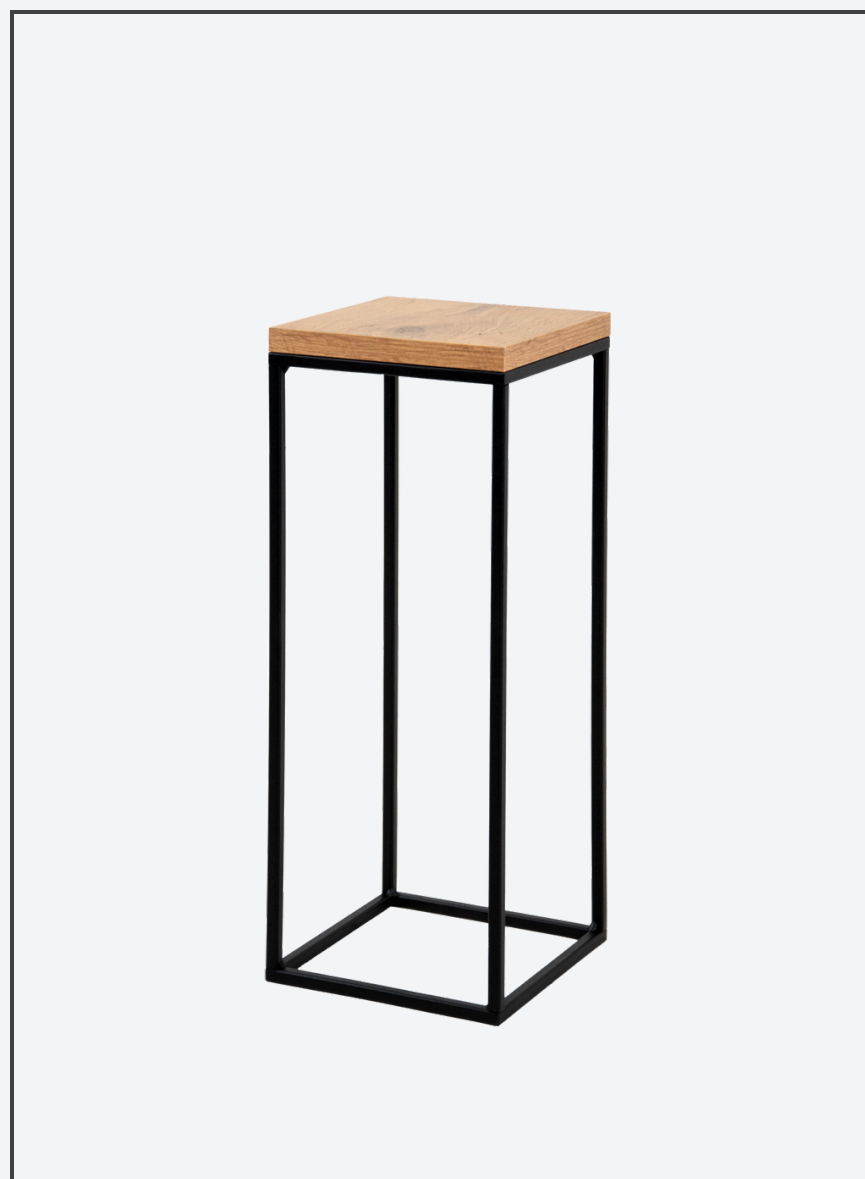

## KARTA TECHNICZNA PRODUKTU

**NAZWA:** KWIETNIK POJEDYNCZY LOFT  
19X19X49 DĄB S CZARNY

**EAN:** 5904024200987

**SKU:** TZEFO004

**WYMIARY:** 19 X 19 X 49

**WAGA:** 1,35 KG

**KOLOR:** BLACK & WOOD

odporność na  
zarysowania

wewnątrz

odporność na  
promieniowanie UV

**TYP PRODUKTU:**

KWIETNIK STOJĄCY

**SUROWIEC:**

PROFIL 10 X 10 STAL / DESKA LAMINOWANA DĄB LANCELOT

**WARUNKI GWARANCJI:**

GWARANCJA 2 LATA