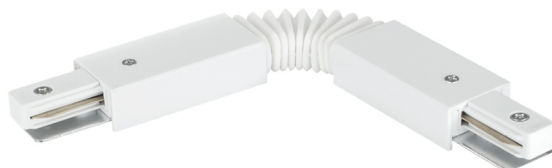

# SEVA Flex Connector White

EDO777425

## Łącznik do szyny SEVA Flex Connector White

Oświetlenie szynowe to innowacyjne rozwiązanie, które daje nieskończoną liczbę kombinacji, możliwości personalizacji oraz stworzenia wyjątkowych iluminacji pomieszczenia. System szynowy to cały zestaw elementów – szyn, łączników, zasilaczy i zaślepek.

DANE OGÓLNE	EDO777425
Zastosowanie:	wewnątrz
Typ łącznika:	flexible
Rodzaj systemu:	szynoprzewód SEVA
Miejsce montażu:	sufit
Rodzaj montażu:	natynkowy
Kolor:	biały
Rodzaj wykończenia:	matowy
Materiał:	PC, miedź, metal
Wymiary:	
-długość [mm]:	290mm
-wysokość [mm]:	19mm
-szerokość [mm]:	35mm
DANE TECHNICZNE	
Napięcie znamionowe [V]:	220-240 V AC
Częstotliwość znamionowa [Hz]:	50-60 Hz
Liczba przewodów:	2
Liczba faz:	1
Maksymalne obciążenie [W]:	600W
IP:	IP20
Klasa ochronności:	I
Zawartość rtęci:	nie
Warunki otoczenia [°C]:	-20..50°C
DANE LOGISTYCZNE	
Opakowanie zbiorcze [szt.]:	200szt.
Waga z opakowaniem [g]:	113g