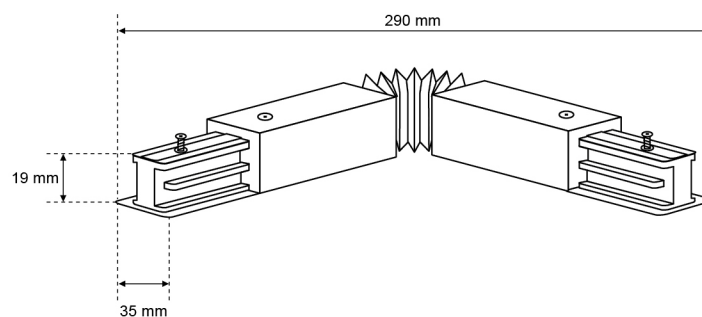

DANE OGÓLNE	EDO777425
Zastosowanie:	wewnątrz
Typ łącznika:	flexible
Rodzaj systemu:	szynoprzewód SEVA
Miejsce montażu:	sufit
Rodzaj montażu:	natynkowy
Kolor:	biały
Rodzaj wykończenia:	matowy
Materiał:	PC, miedź, metal
Wymiary:	
-długość [mm]:	290mm
-wysokość [mm]:	19mm
-szerokość [mm]:	35mm
DANE TECHNICZNE	
Napięcie znamionowe [V]:	220-240 V AC
Częstotliwość znamionowa [Hz]:	50-60 Hz
Liczba przewodów:	2
Liczba faz:	1
Maksymalne obciążenie [W]:	600W
IP:	IP20
Klasa ochronności:	I
Zawartość rtęci:	nie
Warunki otoczenia [°C]:	-20..50°C
DANE LOGISTYCZNE	
Opakowanie zbiorcze [szt.]:	200szt.
Waga z opakowaniem [g]:	113g