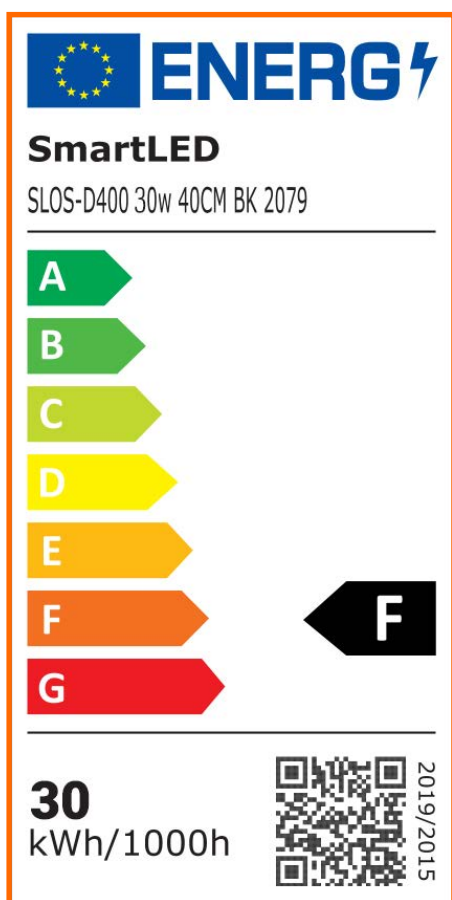

Karta produktu

Nazwa **Plafon okrągły Led 30W z czujnikiem**

Index **2079**

2 lata gwarancji

biały neutralny

4000 K

Cechy fizyczne

| | |
|---------------|----------------------------------|
| Kolor | czarny, mleczny |
| Przeznaczenie | do wewnątrz |
| Montaż | do zawieszenia: sufit lub ściana |
| Materiał: | PVC + metal |

Dane techniczne

| | |
|-----------------------------------|--|
| Napięcie, częstotliwość | AC 220-240 V, 50/60 Hz |
| Moc znamionowa | 30W |
| Natężenie światła | 3000 lm |
| Temperatura barwowa | 4000 K |
| Barwa światła | biały neutralny |
| Żywotność | 30 000h |
| Ilość diod i rodzaj | 36 x SMD 2835 |
| Wskaźnik oddawania barw CRI (Ra): | 80 |
| Kąt świecenia | 120° |
| Sterowanie: | Czujnik mikrofalowy (dane techniczne str.4) |

Karta produktu

Nazwa **Plafon okrągły Led 30W z czujnikiem**

Index **2079**

Czujnik - Dane techniczne

| | |
|--|---|
| Typ czujnika | Mikrofalowy |
| Zasięg detekcji sufit | 360° |
| Zasięg detekcji ściana | 180° |
| HF System | radar - 5.8 GHz CW , pasmo - ISM |
| Wysokość instalacji | 1.5m-3.5m |
| Pobór mocy | 0.9 W |
| Detekcja prędkość ruchu | 0.6 - 1.5 m/s |
| Moc transmisji | < 10 mW |
| 1 Opóźnienie czasowe - TIME | min 10sek (+/-3sek) - max 15min (+/-3min) - regulowana |
| 2 Odległość wykrywania- SENS | 3-10m - regulowana |
| 3 Czulość światła otoczenia - LUX | < 10-2000LUX - regulowane |

Karta produktu

Nazwa **Plafon okrągły Led 30W z czujnikiem**

Index **2079**

Etykieta energetyczna

Wymiary opakowania mm

Długość 410

Szerokość 70

Wysokość 410