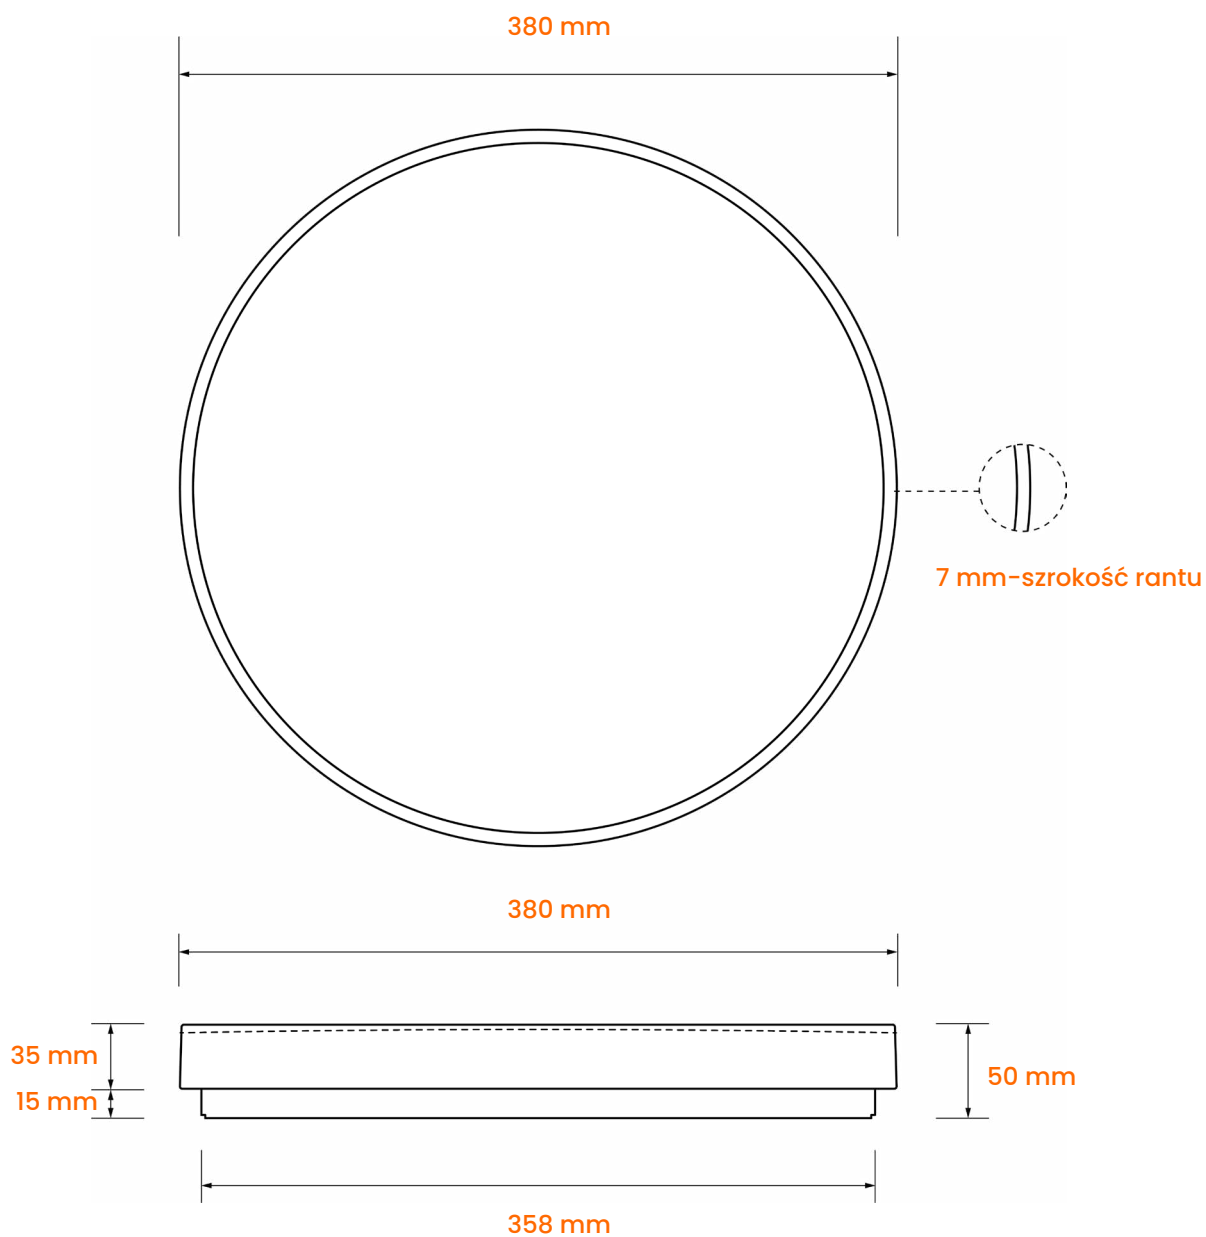

Karta produktu

Nazwa **Plafon okrągły Led 30W z czujnikiem**

Index **2079**

2 lata gwarancji

biały neutralny

4000 K

Cechy fizyczne

| | |
|---------------|----------------------------------|
| Kolor | czarny, mleczny |
| Przeznaczenie | do wewnątrz |
| Montaż | do zawieszenia: sufit lub ściana |
| Materiał: | PVC + metal |

Dane techniczne

| | |
|-----------------------------------|--|
| Napięcie, częstotliwość | AC 220-240 V, 50/60 Hz |
| Moc znamionowa | 30W |
| Natężenie światła | 3000 lm |
| Temperatura barwowa | 4000 K |
| Barwa światła | biały neutralny |
| Żywotność | 30 000h |
| Ilość diod i rodzaj | 36 x SMD 2835 |
| Wskaźnik oddawania barw CRI (Ra): | 80 |
| Kąt świecenia | 120° |
| Sterowanie: | Czujnik mikrofalowy (dane techniczne str.4) |

Karta produktu

Nazwa Plafon okrągły Led 30W z czujnikiem

Index 2079

Wymiary mm

Karta produktu

Nazwa Plafon okrągły Led 30W z czujnikiem

Index 2079

Instrukcja montażu

Karta produktu

Nazwa **Plafon okrągły Led 30W z czujnikiem**

Index **2079**

Etykieta energetyczna

Wymiary opakowania mm

Długość 410

Szerokość 70

Wysokość 410