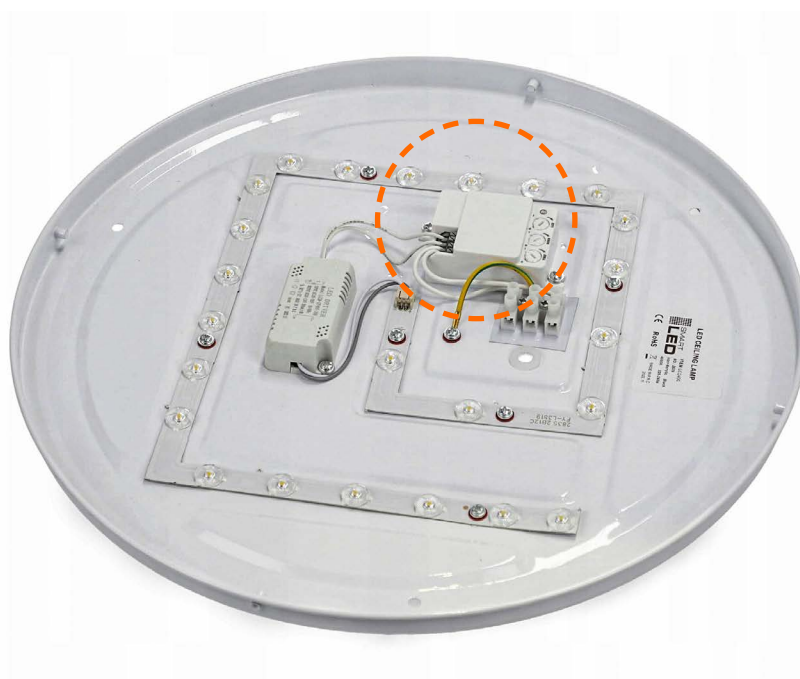

Karta produktu

Nazwa **Plafon okrągły Led 30W z czujnikiem**

Index **2079**

2 lata gwarancji

biały neutralny

4000 K

Cechy fizyczne

| | |
|---------------|----------------------------------|
| Kolor | czarny, mleczny |
| Przeznaczenie | do wewnątrz |
| Montaż | do zawieszenia: sufit lub ściana |
| Materiał: | PVC + metal |

1. Zdemontować klosz plafonu. (Rys. 1)
2. Zaznaczyć miejsca pod otwory montażowe. (Rys. 2)
3. Wywiercić otwory i zamontować kołki rozporowe. (Rys. 3)
4. Przepuścić kabel zasilający przez otwór w plafonie.
5. Zamontować plafon przy użyciu dołączonych wkrętów. (Rys. 4)
6. Podłączyć zasilanie zgodnie z oznaczeniami i kolorami przewodów. (Rys. 4a)
7. Założyć klosz. (Rys. 5)

Karta produktu

Nazwa **Plafon okrągły Led 30W z czujnikiem**

Index **2079**

Czujnik - Dane techniczne

| | |
|--|---|
| Typ czujnika | Mikrofalowy |
| Zasięg detekcji sufit | 360° |
| Zasięg detekcji ściana | 180° |
| HF System | radar - 5.8 GHz CW , pasmo - ISM |
| Wysokość instalacji | 1.5m-3.5m |
| Pobór mocy | 0.9 W |
| Detekcja prędkość ruchu | 0.6 - 1.5 m/s |
| Moc transmisji | < 10 mW |
| 1 Opóźnienie czasowe - TIME | min 10sek (+/-3sek) - max 15min (+/-3min) - regulowana |
| 2 Odległość wykrywania- SENS | 3-10m - regulowana |
| 3 Czulość światła otoczenia - LUX | < 10-2000LUX - regulowane |

Karta produktu

Nazwa **Plafon okrągły Led 30W z czujnikiem**

Index **2079**

Etykieta energetyczna

Wymiary opakowania mm

Długość 410

Szerokość 70

Wysokość 410