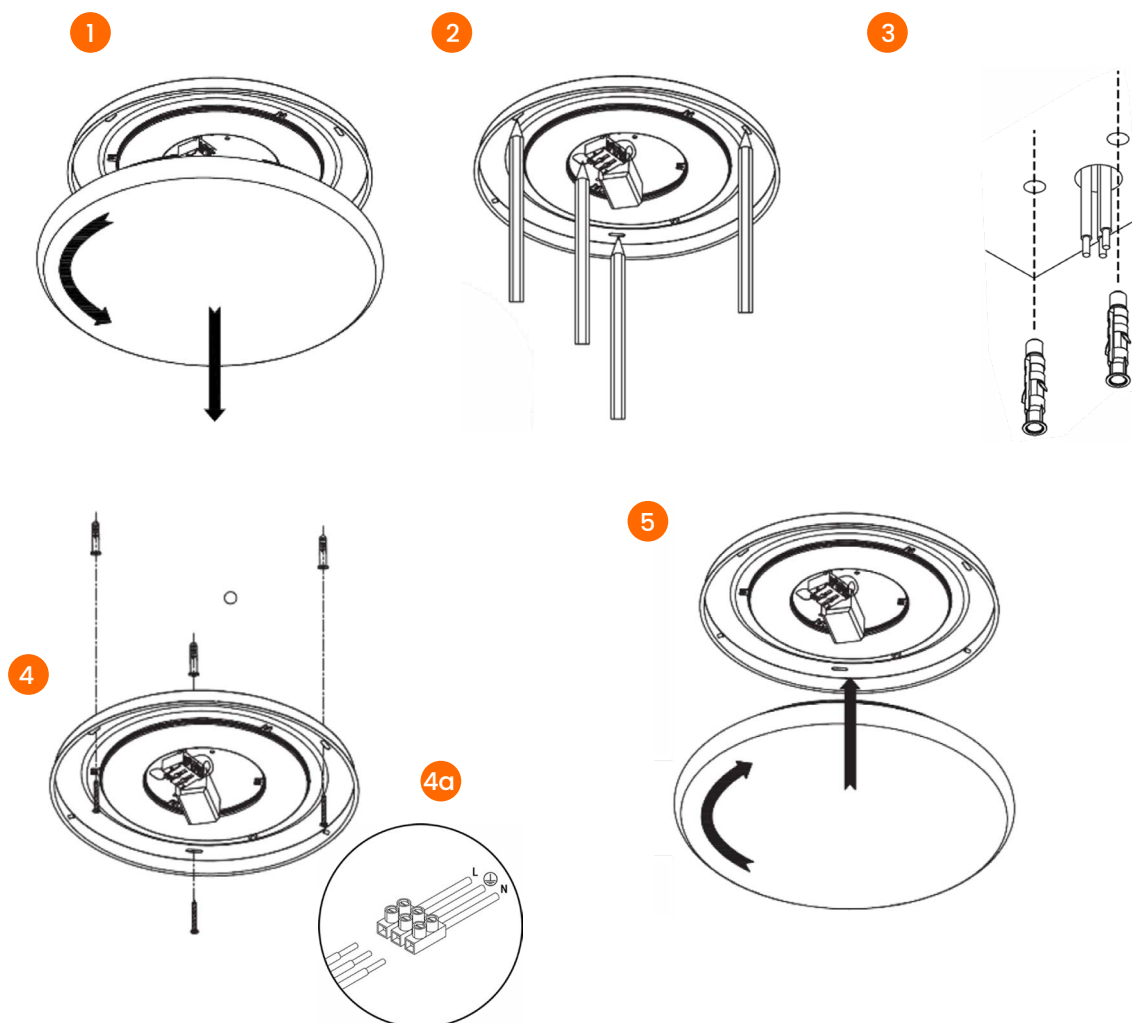

Karta produktu

Nazwa **Plafon okrągły Led 30W z czujnikiem**

Index **2079**

2 lata gwarancji

biały neutralny

4000 K

Cechy fizyczne

| | |
|---------------|----------------------------------|
| Kolor | czarny, mleczny |
| Przeznaczenie | do wewnątrz |
| Montaż | do zawieszenia: sufit lub ściana |
| Materiał: | PVC + metal |

Karta produktu

Nazwa Plafon okrągły Led 30W z czujnikiem

Index 2079

Wymiary mm

Karta produktu

Nazwa Plafon okrągły Led 30W z czujnikiem

Index 2079

Instrukcja montażu

1. Zdemontować klosz plafonu. (Rys. 1)
2. Zaznaczyć miejsca pod otwory montażowe. (Rys. 2)
3. Wywiercić otwory i zamontować kołki rozporowe. (Rys. 3)
4. Przepuścić kabel zasilający przez otwór w plafonie.
5. Zamontować plafon przy użyciu dołączonych wkrętów. (Rys. 4)
6. Podłączyć zasilanie zgodnie z oznaczeniami i kolorami przewodów. (Rys. 4a)
7. Założyć klosz. (Rys. 5)

Karta produktu

Nazwa **Plafon okrągły Led 30W z czujnikiem**

Index **2079**

Etykieta energetyczna

Wymiary opakowania mm

Długość 410

Szerokość 70

Wysokość 410